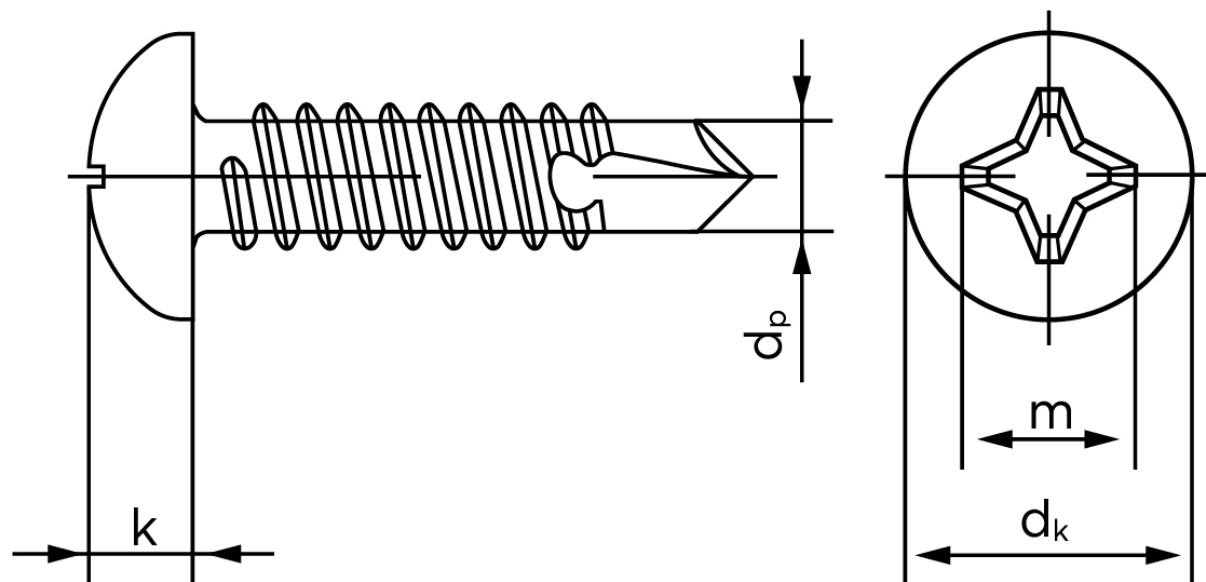

Borskrue Med Phillips H Panhoved DIN 7504 Elforzinket Hærdet Stål Type N-H 3,9x16 (1000 Stk)

SKU: 075040150039016

GTIN:

Norm	DIN 7504 NH
Dimensions	3.9
Til Godstykkelse	0.7 to 2.4
d_p max.	3,1
d_k max.	7,5
k_{max}.	2,8
Kærv Str.	2
Bemærkning	Hovedet iht. DIN 7981

Bemærk disse data er vejlede, og informationerne skal anses som vejledende, Bolte.dk stiller ingen garanti eller kan stilles til ansvar for overstående datatabel. Er du i tvivl så kontakt os på 75154999.

Vil du vide mere om dette produkt
Forespørg pris her