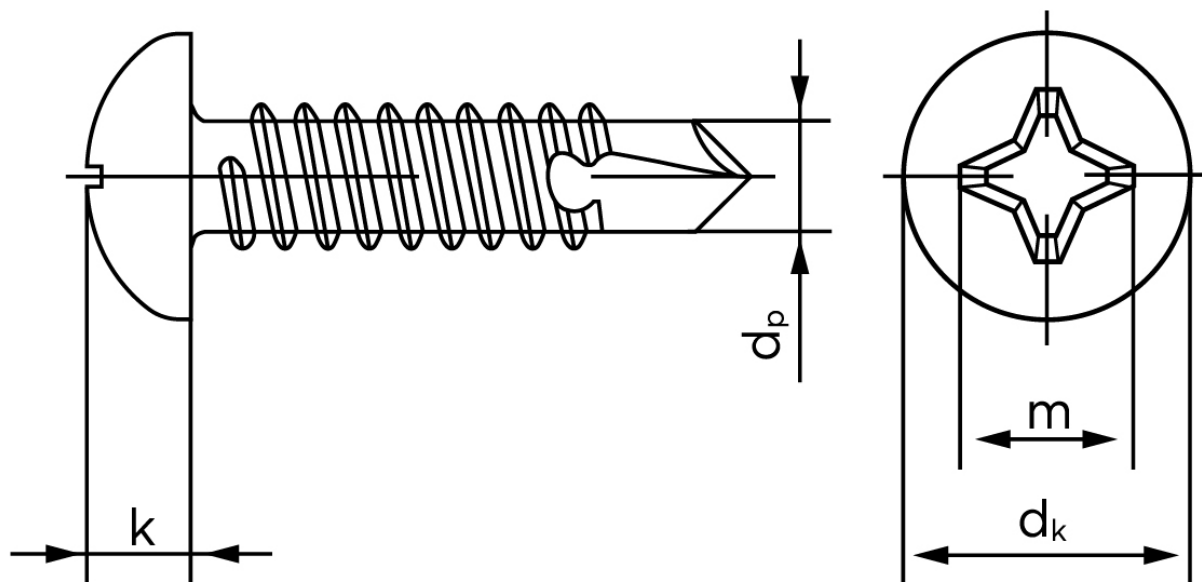

BOLTE

KVALITETSSKRUER OG -BOLTE PÅ NETTET

Borskrue Med Phillips H Panhoved DIN 7504 Elforzinket Hærdet Stål Type N-H 3,9x19 (1000 Stk)

SKU: 075040150039019

GTIN:

Norm	DIN 7504 NH
Dimensions	3.9
Til Godstykkelse	0.7 to 2.4
d_p max.	3,1
d_k max.	7,5
k_{max}.	2,8
Kærv Str.	2
Bemærkning	Hovedet iht. DIN 7981

Bemærk disse data er vejledende, og informationerne skal anses som vejledende, Bolte.dk stiller ingen garanti eller kan stilles til ansvar for overstående datatabel. Er du i tvivl så kontakt os på 75154999.

Vil du vide mere om dette produkt
Forespørg pris her