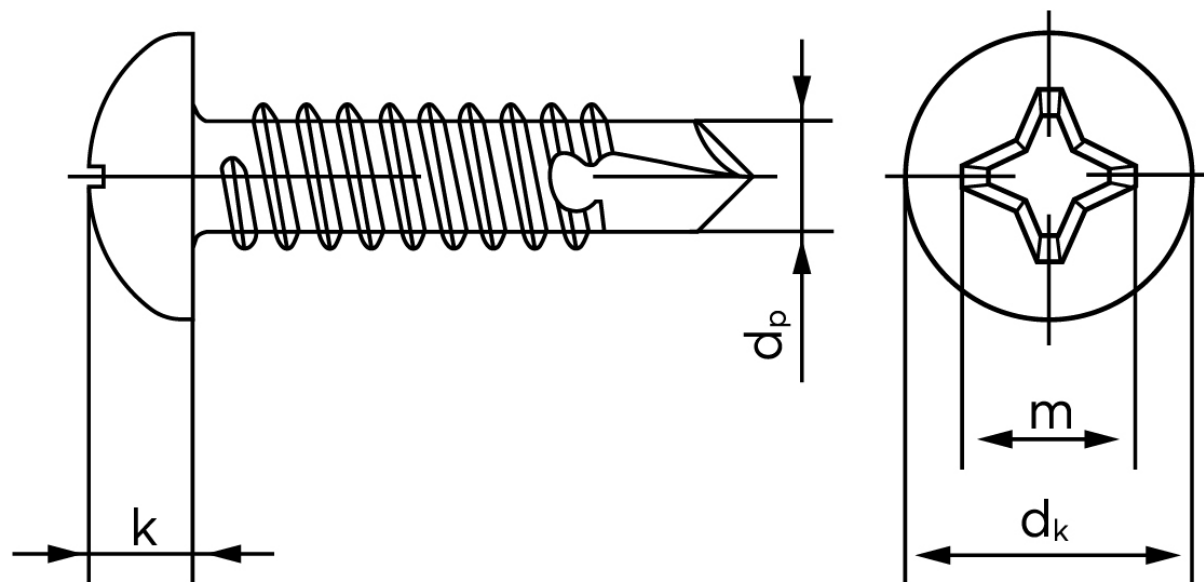

Borskrue Med Phillips H Panhoved DIN 7504 Elforzinket Hærdet Stål Type N-H 3,9x22 (1000 Stk)

SKU: 075040150039022

GTIN:

Norm	DIN 7504 NH
Dimensions	3.9
Til Godstykkelse	0.7 to 2.4
d_p max.	3,1
d_k max.	7,5
k_{max}.	2,8
Kærv Str.	2
Bemærkning	Hovedet iht. DIN 7981

Bemærk disse data er vejledende, og informationerne skal anses som vejledende, Bolte.dk stiller ingen garanti eller kan stilles til ansvar for overstående datatabel. Er du i tvivl så kontakt os på 75154999.

Vil du vide mere om dette produkt
Forespørg pris her