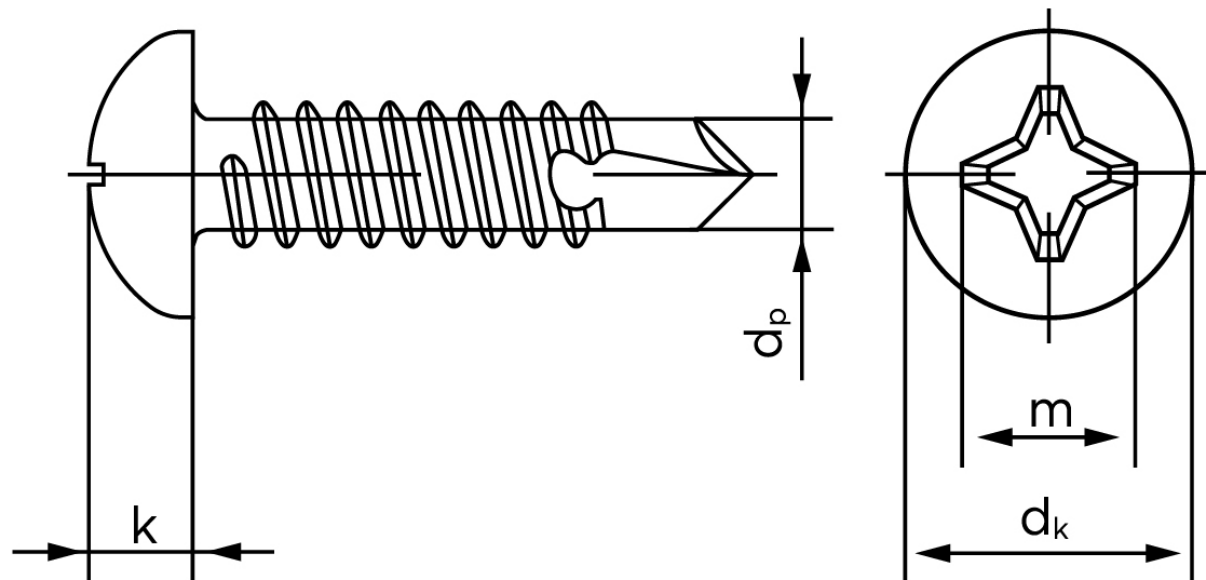

Borskrue Med Phillips H Panhoved DIN 7504 Elforzinket Hærdet Stål Type N-H 3,9x25 (1000 Stk)

SKU: 075040150039025

GTIN:

Norm	DIN 7504 NH
Dimensions	3.9
Til Godstykkelse	0.7 to 2.4
d_p max.	3,1
d_k max.	7,5
k_{max}.	2,8
Kærv Str.	2
Bemærkning	Hovedet iht. DIN 7981

Bemærk disse data er vejlede, og informationerne skal anses som vejledende, Bolte.dk stiller ingen garanti eller kan stilles til ansvar for overstående datatabel. Er du i tvivl så kontakt os på 75154999.

Vil du vide mere om dette produkt
Forespørg pris her