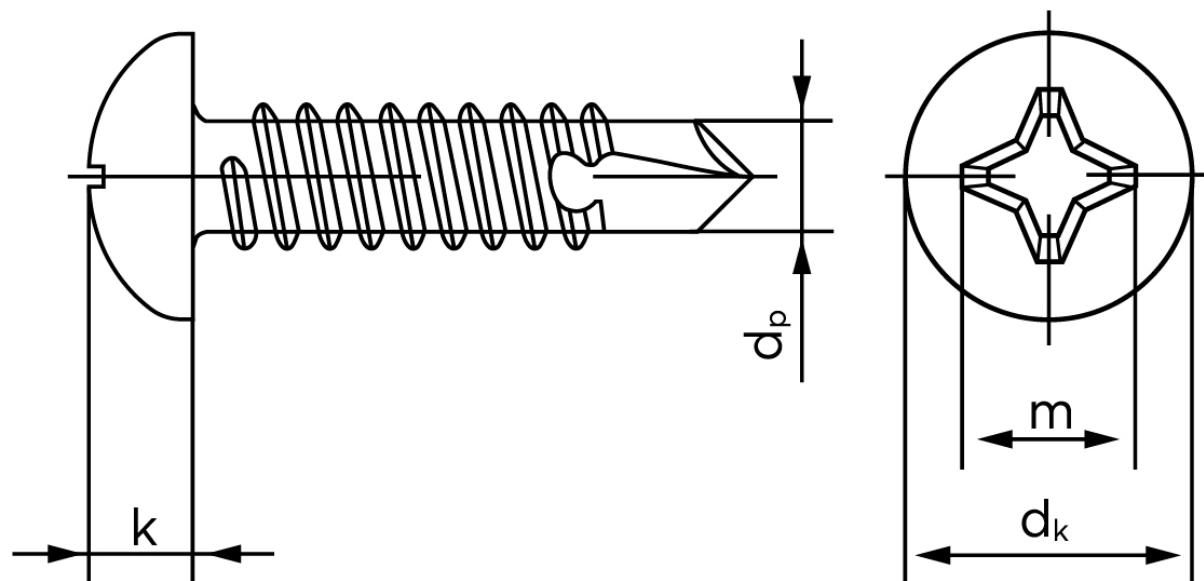

BOLTE.DK

KVALITETSSKRUER OG -BOLTE PÅ NETTET

Borskrue Med Phillips H Panhoved DIN 7504 Elforzinket Hærdet Stål Type N-H 3,9x32 (1000 Stk)

SKU: 075040150039032

GTIN:

Norm	DIN 7504 NH
Dimensions	3.9
Til Godstykkelse	0.7 to 2.4
d_p max.	3,1
d_k max.	7,5
k_{max}.	2,8
Kærv Str.	2
Bemærkning	Hovedet iht. DIN 7981

Bemærk disse data er vejledende, og informationerne skal anses som vejledende, Bolte.dk stiller ingen garanti eller kan stilles til ansvar for overstående datatabel. Er du i tvivl så kontakt os på 75154999.

Vil du vide mere om dette produkt
Forespørg pris her