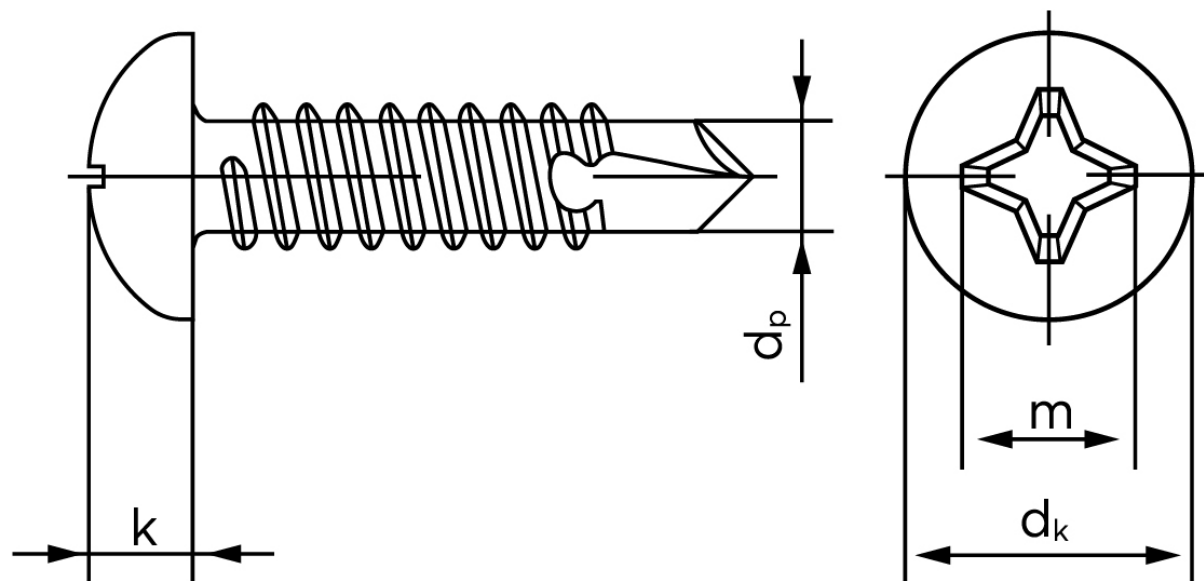

Borskrue Med Phillips H Panhoved DIN 7504 Elforzinket Hærdet Stål Type N-H 3,9x38 (500 Stk)

SKU: 075040150039038

GTIN:

Norm	DIN 7504 NH
Dimensions	3.9
Til Godstykkelse	0.7 to 2.4
d_p max.	3,1
d_k max.	7,5
k_{max}.	2,8
Kærv Str.	2
Bemærkning	Hovedet iht. DIN 7981

Bemærk disse data er vejlede, og informationerne skal anses som vejledende, Bolte.dk stiller ingen garanti eller kan stilles til ansvar for overstående datatabel. Er du i tvivl så kontakt os på 75154999.

Vil du vide mere om dette produkt
Forespørg pris her