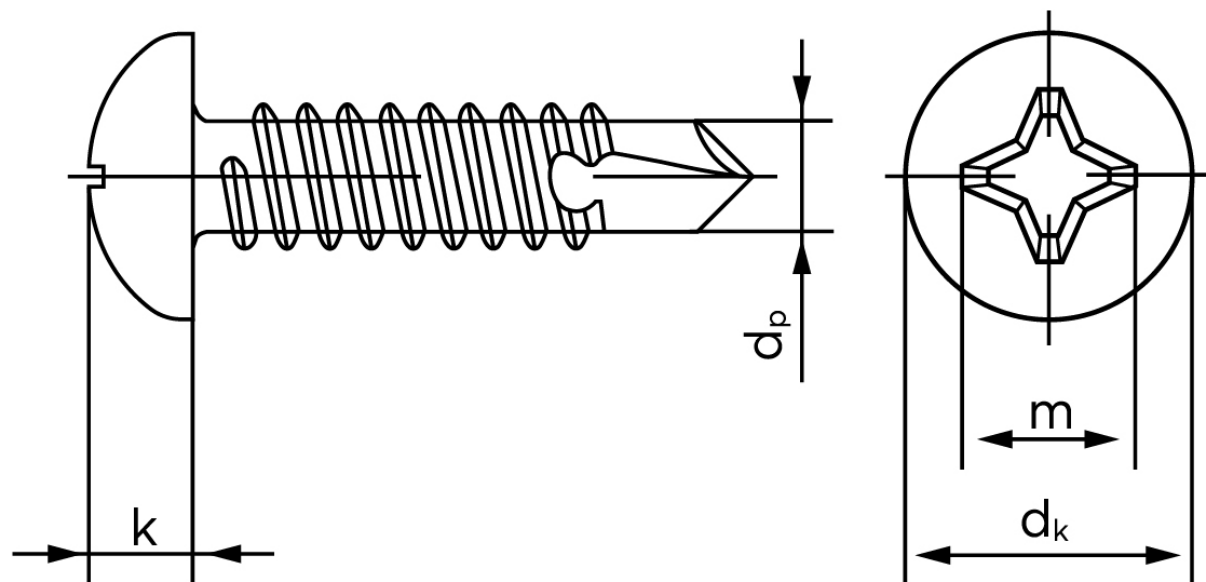

Borskrue Med Phillips H Panhoved DIN 7504 Elforzinket Hærdet Stål Type N-H 3,9x45 (500 Stk)

SKU: 075040150039045

GTIN:

Norm	DIN 7504 NH
Dimensions	3.9
Til Godstykkelse	0.7 to 2.4
d_p max.	3,1
d_k max.	7,5
k_{max}.	2,8
Kærv Str.	2
Bemærkning	Hovedet iht. DIN 7981

Bemærk disse data er vejlede, og informationerne skal anses som vejledende, Bolte.dk stiller ingen garanti eller kan stilles til ansvar for overstående datatabel. Er du i tvivl så kontakt os på 75154999.

Vil du vide mere om dette produkt
Forespørg pris her