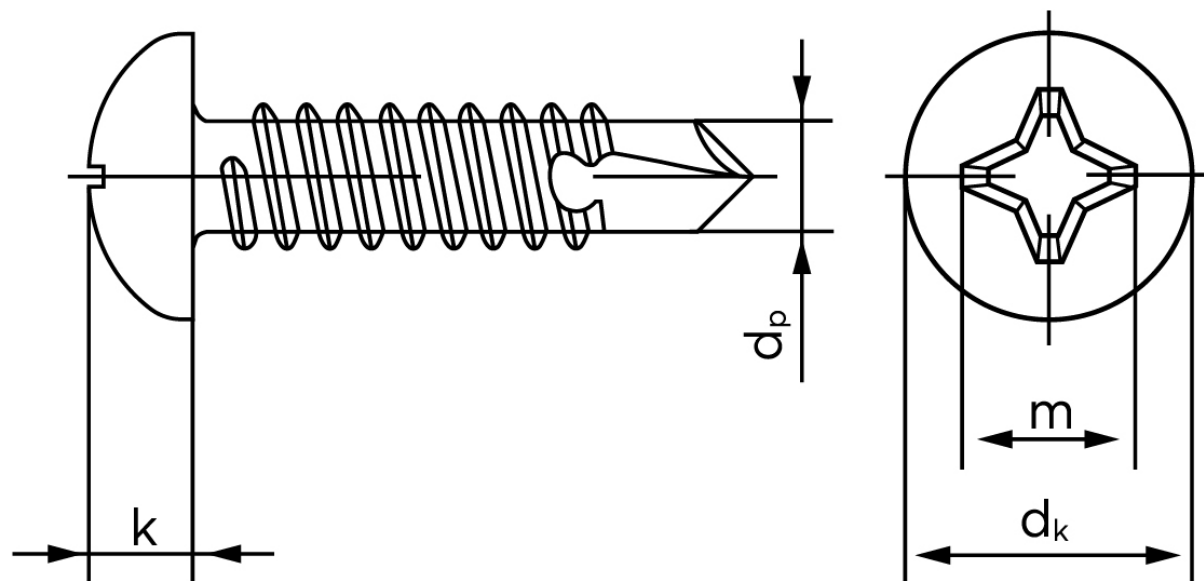

Borskrue Med Phillips H Panhoved DIN 7504 Elforzinket Hærdet Stål Type N-H 3,9x50 (500 Stk)

SKU: 075040150039050

GTIN:

Norm	DIN 7504 NH
Dimensions	3.9
Til Godstykkelse	0.7 to 2.4
d_p max.	3,1
d_k max.	7,5
k_{max}.	2,8
Kærv Str.	2
Bemærkning	Hovedet iht. DIN 7981

Bemærk disse data er vejledende, og informationerne skal anses som vejledende, Bolte.dk stiller ingen garanti eller kan stilles til ansvar for overstående datatabel. Er du i tvivl så kontakt os på 75154999.

Vil du vide mere om dette produkt
Forespørg pris her