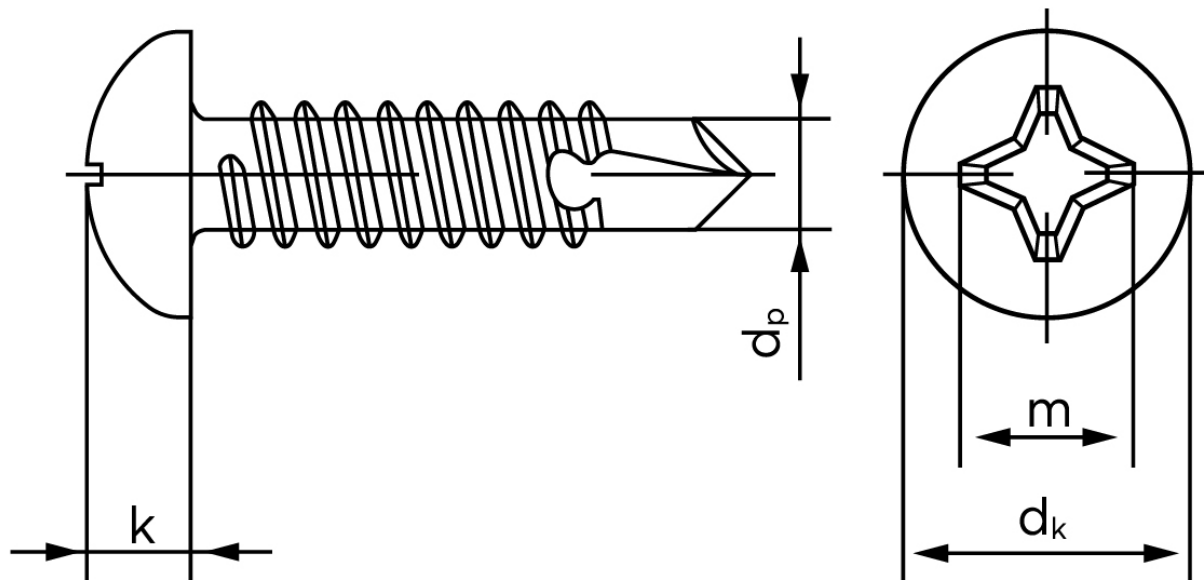

Borskrue Med Phillips H Panhoved DIN 7504 Elforzinket Hærdet Stål Type N-H 3,9x9,5-H (1000 Stk)

SKU: 075040150039009

GTIN:

Norm	DIN 7504 NH
Dimensions	3.9
Til Godstykkelse	0.7 to 2.4
d_p max.	3,1
d_k max.	7,5
k_{max}.	2,8
Kærv Str.	2
Bemærkning	Hovedet iht. DIN 7981

Bemærk disse data er vejlede, og informationerne skal anses som vejledende, Bolte.dk stiller ingen garanti eller kan stilles til ansvar for overstående datatabel. Er du i tvivl så kontakt os på 75154999.

Vil du vide mere om dette produkt
Forespørg pris her