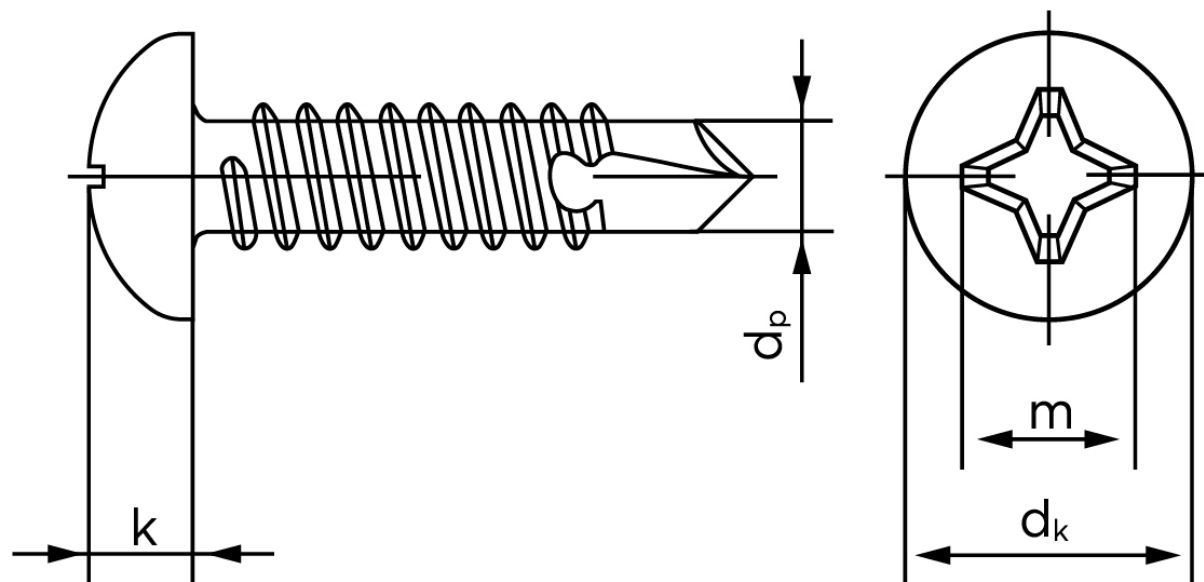

Borskrue Med Phillips H Panhoved DIN 7504 Elforzinket Hærdet Stål Type N-H 4,2x16 (1000 Stk)

SKU: 075040150042016

GTIN:

Norm	DIN 7504 NH
Dimensions	4.2
Til Godstykkelse	1.75 to 3.0
d_p max.	3,6
d_k max.	8,2
k_{max}.	3,05
Kærv Str.	2
Bemærkning	Hovedet iht. DIN 7981

Bemærk disse data er vejledende, og informationerne skal anses som vejledende, Bolte.dk stiller ingen garanti eller kan stilles til ansvar for overstående datatabel. Er du i tvivl så kontakt os på 75154999.

Vil du vide mere om dette produkt
Forespørg pris her