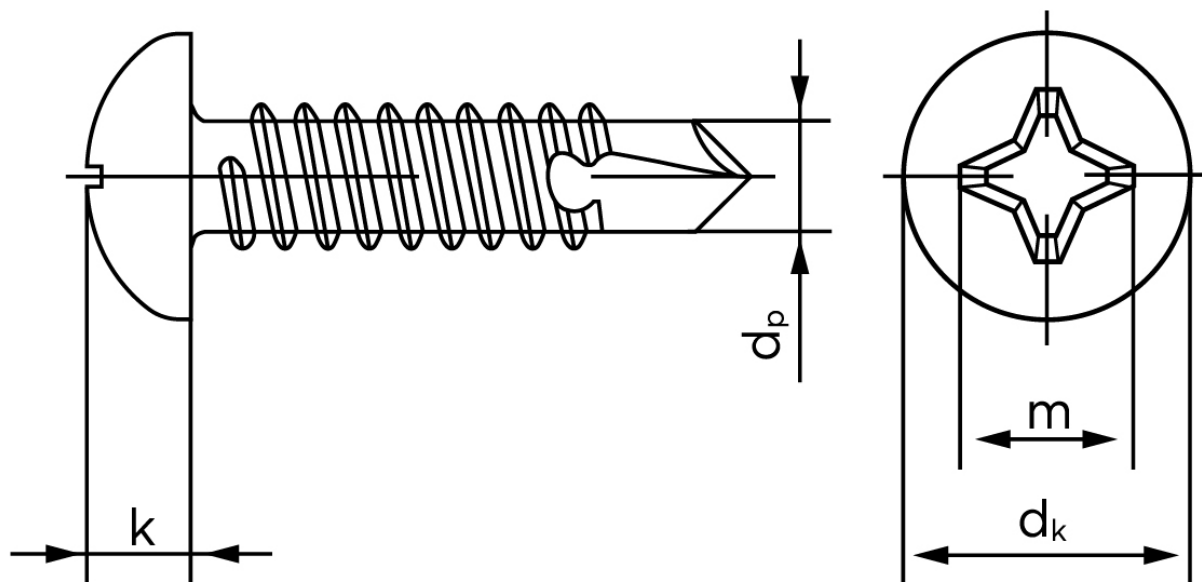

BOLTE

KVALITETSSKRUER OG -BOLTE PÅ NETTET

Borskrue Med Phillips H Panhoved DIN 7504 Elforzinket Hærdet Stål Type N-H 4,2x22 (1000 Stk)

SKU: 075040150042022

GTIN:

Norm	DIN 7504 NH
Dimensions	4.2
Til Godstykkelse	1.75 to 3.0
d_p max.	3,6
d_k max.	8,2
k_{max}.	3,05
Kærv Str.	2
Bemærkning	Hovedet iht. DIN 7981

Bemærk disse data er vejlede, og informationerne skal anses som vejledende, Bolte.dk stiller ingen garanti eller kan stilles til ansvar for overstående datatabel. Er du i tvivl så kontakt os på 75154999.

Vil du vide mere om dette produkt
Forespørg pris her