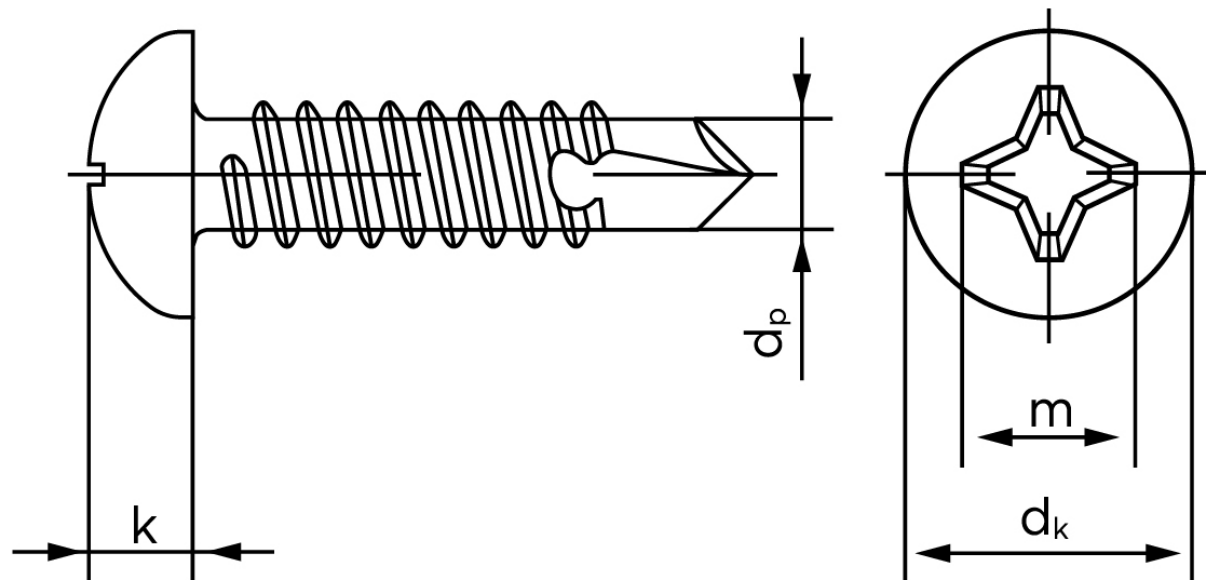

Borskrue Med Phillips H Panhoved DIN 7504 Elforzinket Hærdet Stål Type N-H 4,2x25 (1000 Stk)

SKU: 075040150042025

GTIN:

Norm	DIN 7504 NH
Dimensions	4.2
Til Godstykkelse	1.75 to 3.0
d_p max.	3,6
d_k max.	8,2
k_{max}.	3,05
Kærv Str.	2
Bemærkning	Hovedet iht. DIN 7981

Bemærk disse data er vejledende, og informationerne skal anses som vejledende, Bolte.dk stiller ingen garanti eller kan stilles til ansvar for overstående datatabel. Er du i tvivl så kontakt os på 75154999.

Vil du vide mere om dette produkt
Forespørg pris her