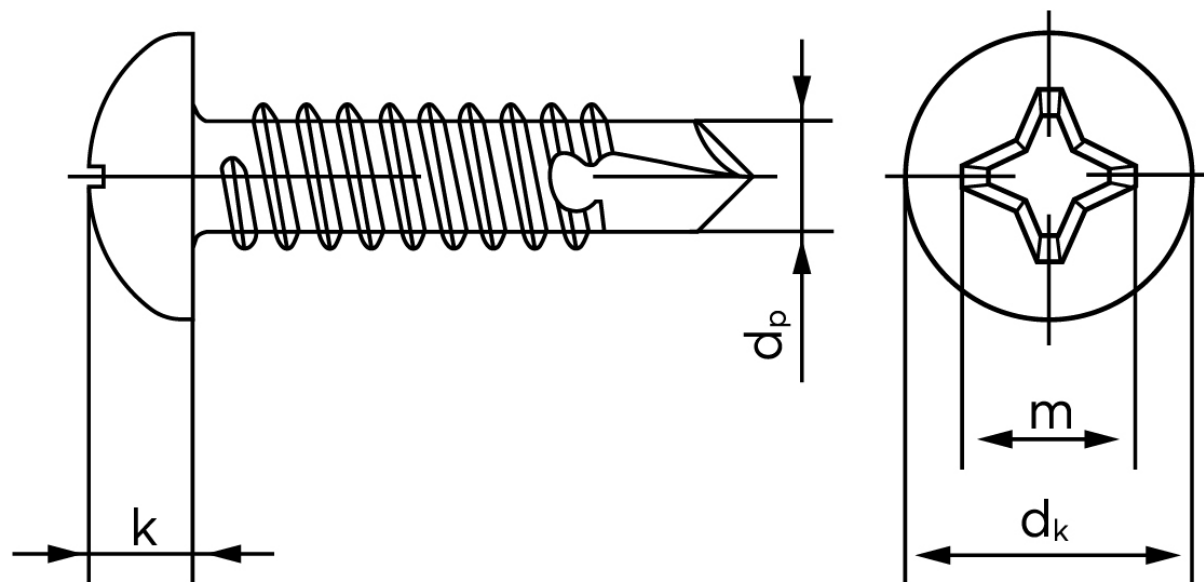

BOLTE.DK

KVALITETSSKRUER OG -BOLTE PÅ NETTET

Borskrue Med Phillips H Panhoved DIN 7504 Elforzinket Hærdet Stål Type N-H 4,2x32 (500 Stk)

SKU: 075040150042032

GTIN:

Norm	DIN 7504 NH
Dimensions	4.2
Til Godstykkelse	1.75 to 3.0
d_p max.	3,6
d_k max.	8,2
k_{max}.	3,05
Kærv Str.	2
Bemærkning	Hovedet iht. DIN 7981

Bemærk disse data er vejledende, og informationerne skal anses som vejledende, Bolte.dk stiller ingen garanti eller kan stilles til ansvar for overstående datatabel. Er du i tvivl så kontakt os på 75154999.

Vil du vide mere om dette produkt
Forespørg pris her