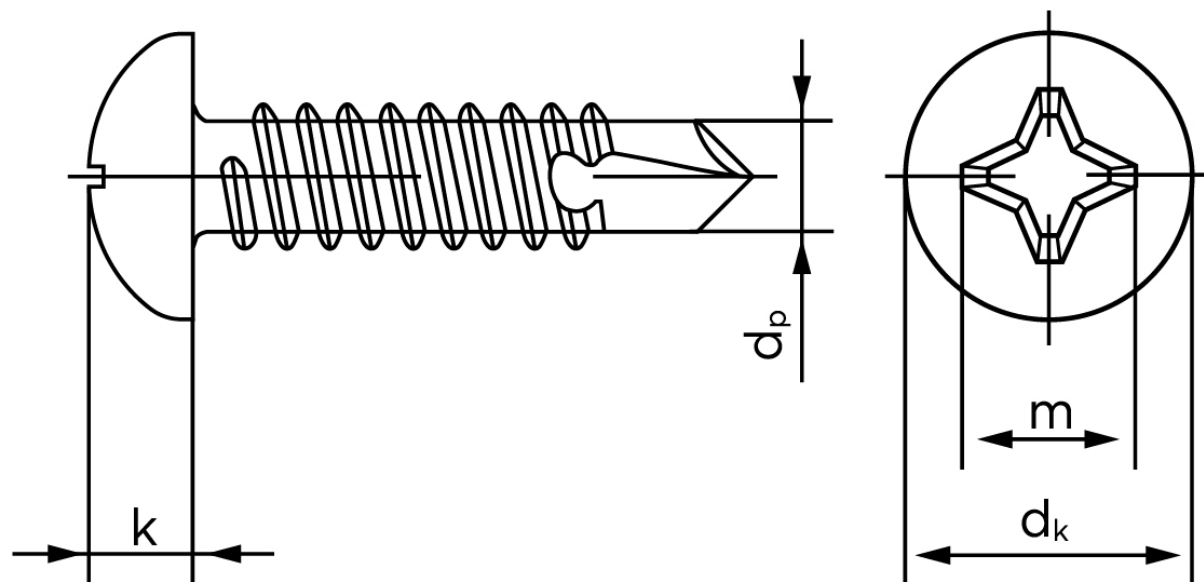

Borskrue Med Phillips H Panhoved DIN 7504 Elforzinket Hærdet Stål Type N-H 4,2x38 (500 Stk)

SKU: 075040150042038

GTIN:

Norm	DIN 7504 NH
Dimensions	4.2
Til Godstykkelse	1.75 to 3.0
d_p max.	3,6
d_k max.	8,2
k_{max}.	3,05
Kærv Str.	2
Bemærkning	Hovedet iht. DIN 7981

Bemærk disse data er vejledende, og informationerne skal anses som vejledende, Bolte.dk stiller ingen garanti eller kan stilles til ansvar for overstående datatabel. Er du i tvivl så kontakt os på 75154999.

Vil du vide mere om dette produkt
Forespørg pris her