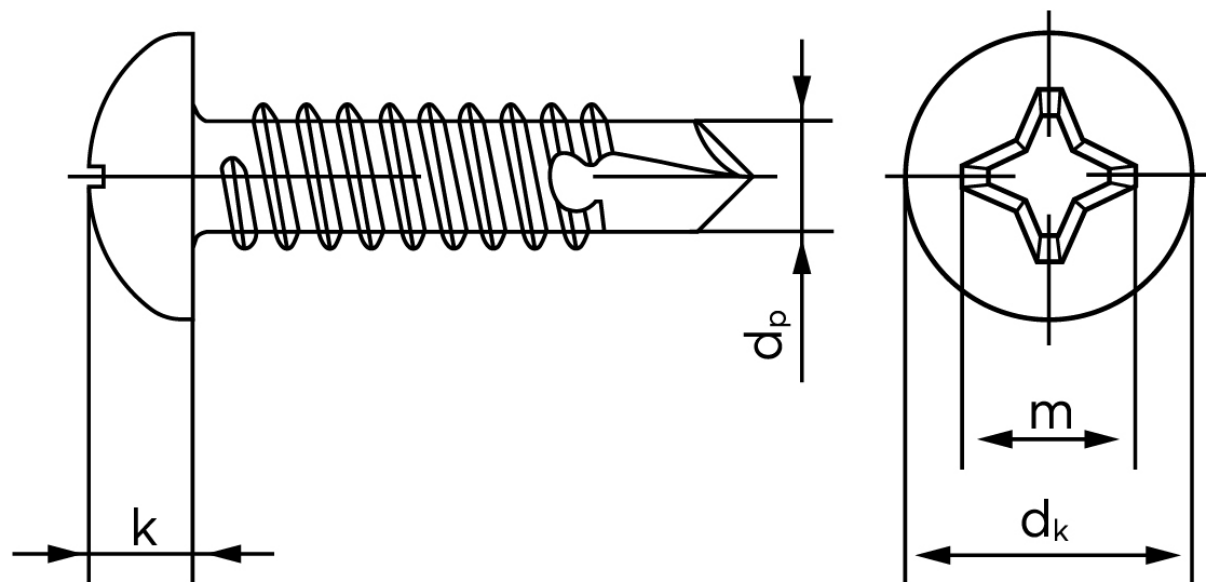

BOLTE

KVALITETSSKRUER OG -BOLTE PÅ NETTET

Borskrue Med Phillips H Panhoved DIN 7504 Elforzinket Hærdet Stål Type N-H 4,2x50 (500 Stk)

SKU: 075040150042050

GTIN:

Norm	DIN 7504 NH
Dimensions	4.2
Til Godstykkelse	1.75 to 3.0
d_p max.	3,6
d_k max.	8,2
k_{max}.	3,05
Kærv Str.	2
Bemærkning	Hovedet iht. DIN 7981

Bemærk disse data er vejledende, og informationerne skal anses som vejledende, Bolte.dk stiller ingen garanti eller kan stilles til ansvar for overstående datatabel. Er du i tvivl så kontakt os på 75154999.

Vil du vide mere om dette produkt
Forespørg pris her