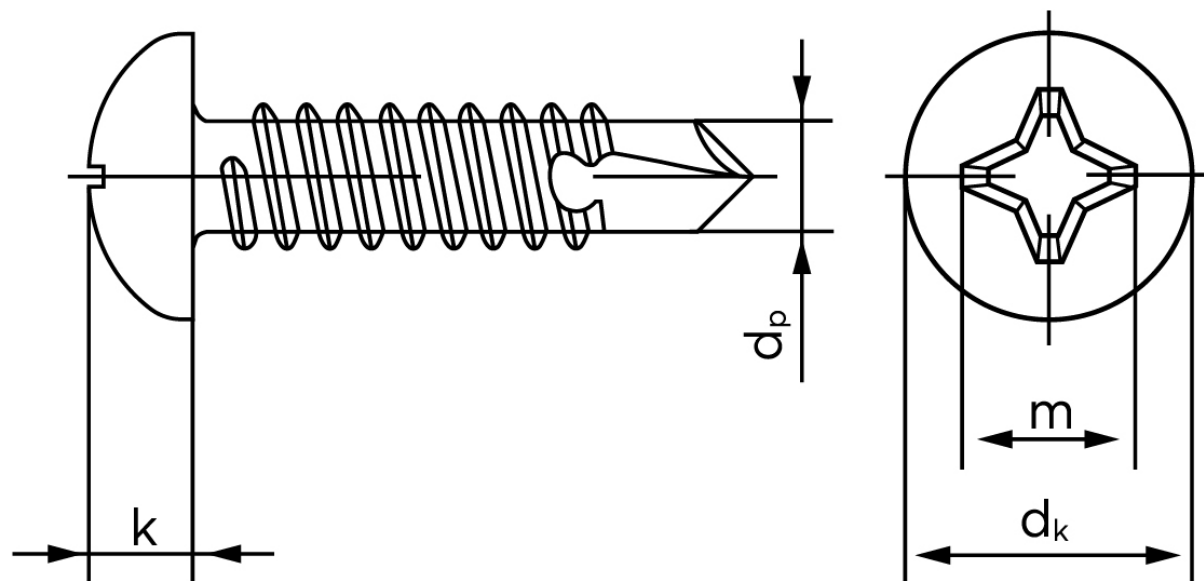

Borskrue Med Phillips H Panhoved DIN 7504 Elforzinket Hærdet Stål Type N-H 4,8x100 (250 Stk)

SKU: 075040150048100

GTIN:

Norm	DIN 7504 NH
Dimensions	4.8
Til Godstykkelse	1.75 to 4.4
d_p max.	4,1
d_k max.	9,5
k_{max}.	3,7
Kærv Str.	2
Bemærkning	Hovedet iht. DIN 7981

Bemærk disse data er vejledende, og informationerne skal anses som vejledende, Bolte.dk stiller ingen garanti eller kan stilles til ansvar for overstående datatabel. Er du i tvivl så kontakt os på 75154999.

Vil du vide mere om dette produkt
Forespørg pris her