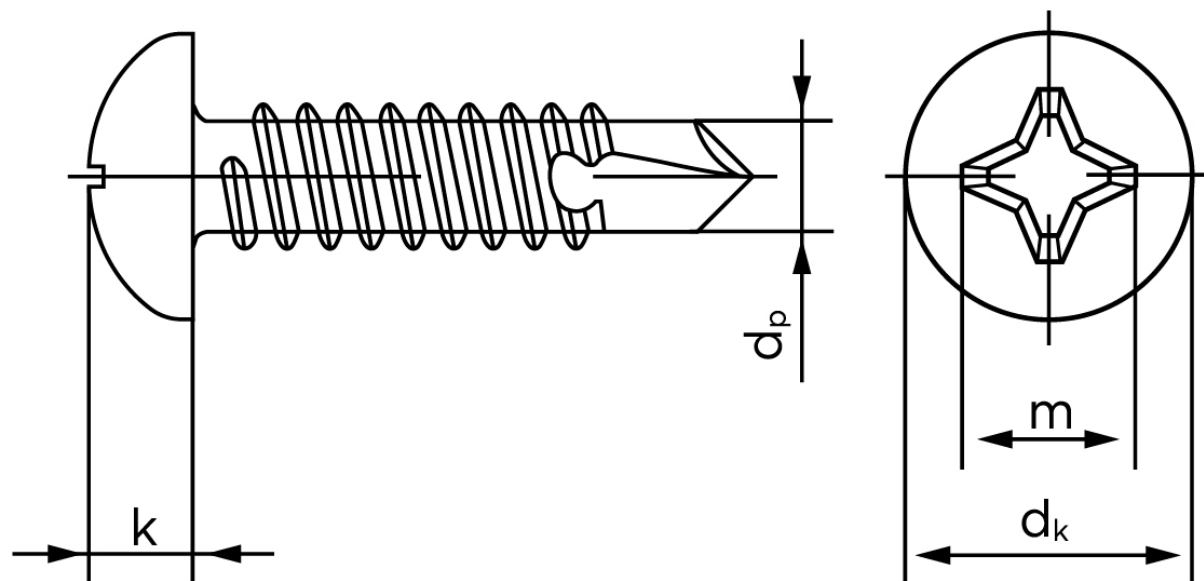

BOLTE.DK

KVALITETSSKRUER OG -BOLTE PÅ NETTET

Borskrue Med Phillips H Panhoved DIN 7504 Elforzinket Hærdet Stål Type N-H 4,8x110 (100 Stk)

SKU: 075040150048110

GTIN:

Norm	DIN 7504 NH
Dimensions	4.8
Til Godstykkelse	1.75 to 4.4
d_p max.	4,1
d_k max.	9,5
k_{max}.	3,7
Kærv Str.	2
Bemærkning	Hovedet iht. DIN 7981

Bemærk disse data er vejledende, og informationerne skal anses som vejledende, Bolte.dk stiller ingen garanti eller kan stilles til ansvar for overstående datatabel. Er du i tvivl så kontakt os på 75154999.

Vil du vide mere om dette produkt
Forespørg pris her