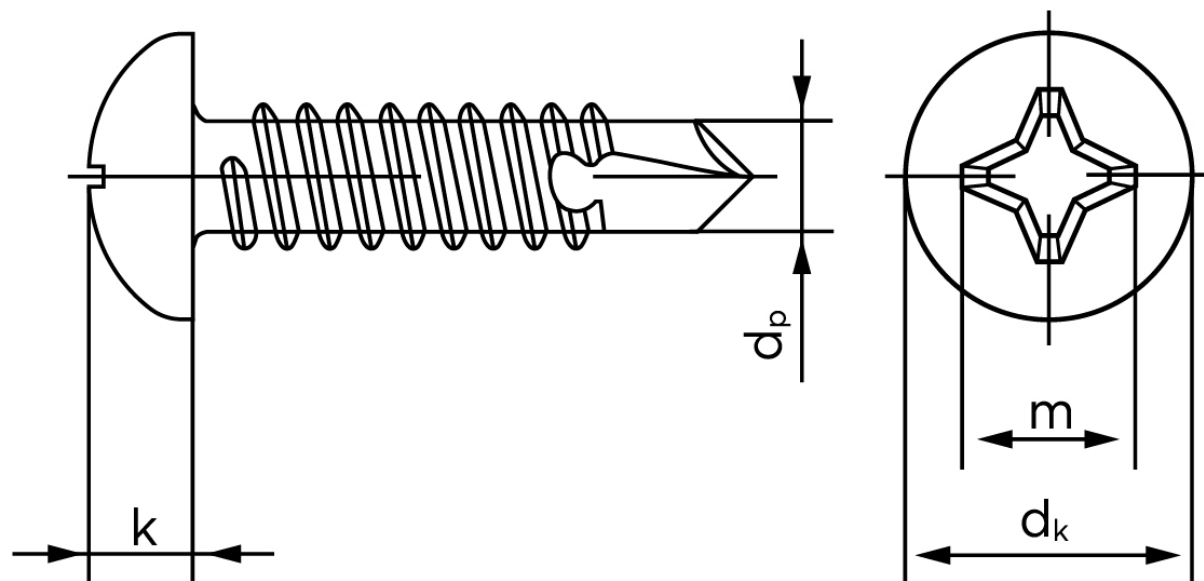

Borskrue Med Phillips H Panhoved DIN 7504 Elforzinket Hærdet Stål Type N-H 4,8x16 (1000 Stk)

SKU: 075040150048016

GTIN:

Norm	DIN 7504 NH
Dimensions	4.8
Til Godstykkelse	1.75 to 4.4
d_p max.	4,1
d_k max.	9,5
k_{max}.	3,7
Kærv Str.	2
Bemærkning	Hovedet iht. DIN 7981

Bemærk disse data er vejlede, og informationerne skal anses som vejledende, Bolte.dk stiller ingen garanti eller kan stilles til ansvar for overstående datatabel. Er du i tvivl så kontakt os på 75154999.

Vil du vide mere om dette produkt
Forespørg pris her