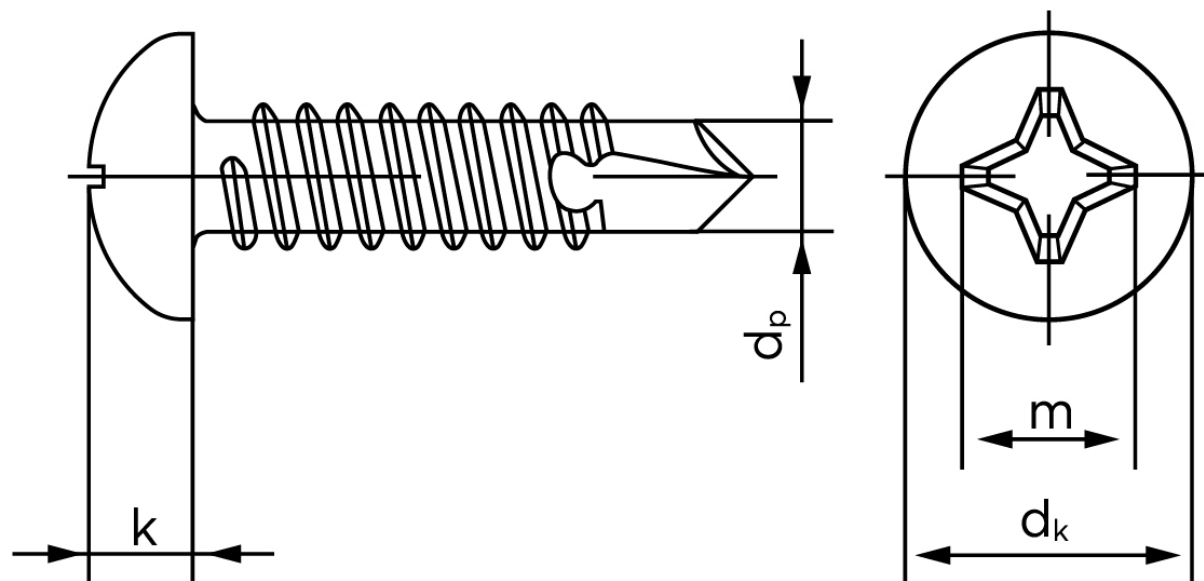

Borskrue Med Phillips H Panhoved DIN 7504 Elforzinket Hærdet Stål Type N-H 4,8x19 (1000 Stk)

SKU: 075040150048019

GTIN:

Norm	DIN 7504 NH
Dimensions	4.8
Til Godstykkelse	1.75 to 4.4
d_p max.	4,1
d_k max.	9,5
k_{max}.	3,7
Kærv Str.	2
Bemærkning	Hovedet iht. DIN 7981

Bemærk disse data er vejledende, og informationerne skal anses som vejledende, Bolte.dk stiller ingen garanti eller kan stilles til ansvar for overstående datatabel. Er du i tvivl så kontakt os på 75154999.

Vil du vide mere om dette produkt
Forespørg pris her