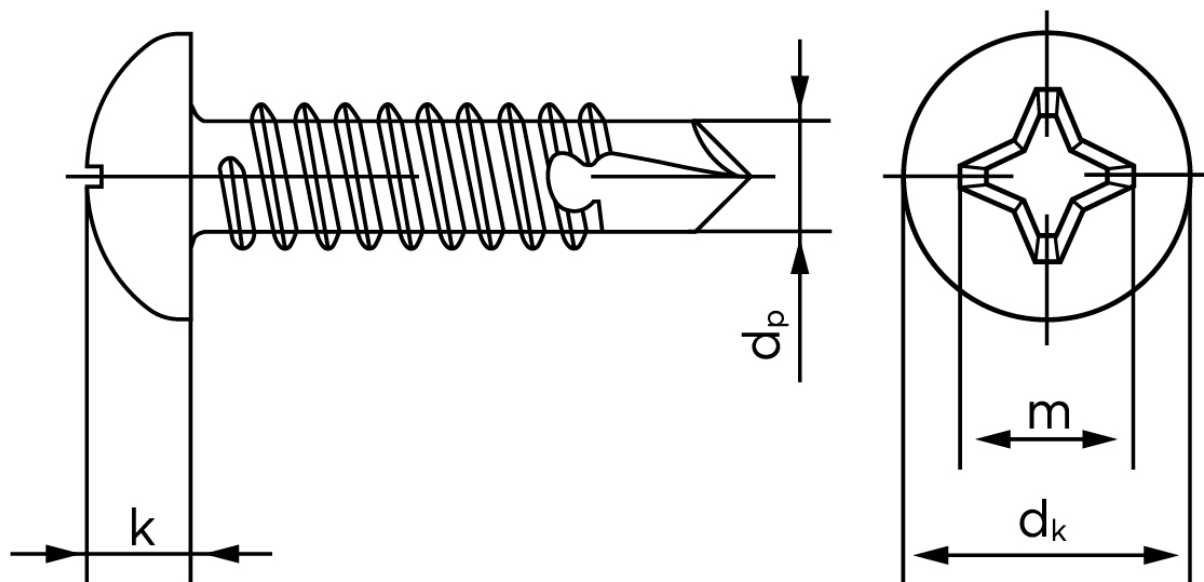

Borskrue Med Phillips H Panhoved DIN 7504 Elforzinket Hærdet Stål Type N-H 4,8x22 (1000 Stk)

SKU: 075040150048022

GTIN:

Norm	DIN 7504 NH
Dimensions	4.8
Til Godstykkelse	1.75 to 4.4
d_p max.	4,1
d_k max.	9,5
k_{max}.	3,7
Kærv Str.	2
Bemærkning	Hovedet iht. DIN 7981

Bemærk disse data er vejledende, og informationerne skal anses som vejledende, Bolte.dk stiller ingen garanti eller kan stilles til ansvar for overstående datatabel. Er du i tvivl så kontakt os på 75154999.

Vil du vide mere om dette produkt
Forespørg pris her