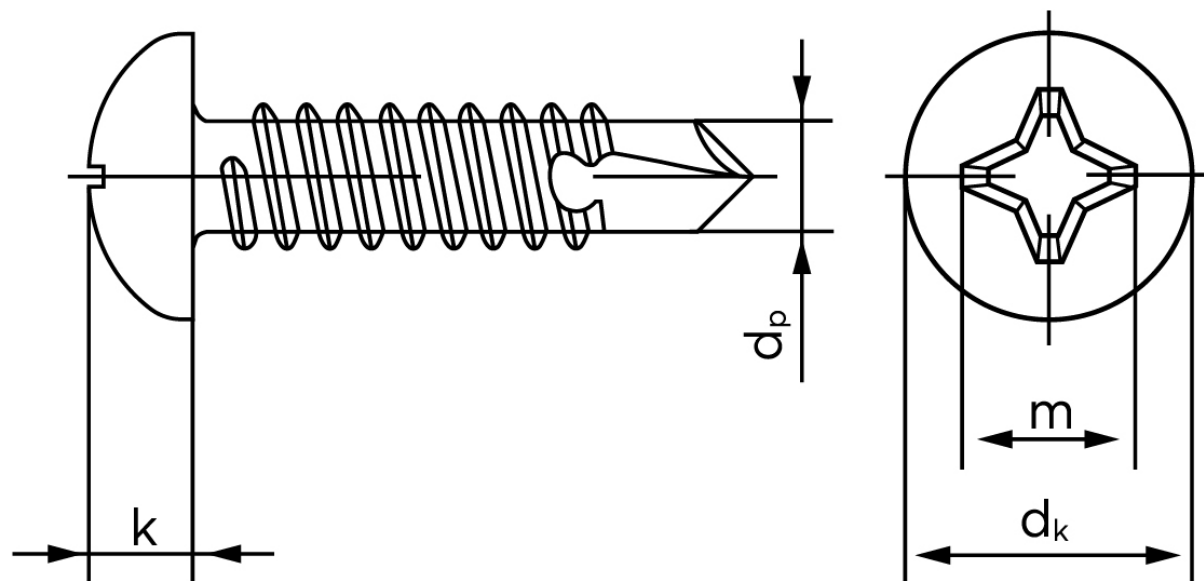

Borskrue Med Phillips H Panhoved DIN 7504 Elforzinket Hærdet Stål Type N-H 4,8x25 (1000 Stk)

SKU: 075040150048025

GTIN:

Norm	DIN 7504 NH
Dimensions	4.8
Til Godstykkelse	1.75 to 4.4
d_p max.	4,1
d_k max.	9,5
k_{max}.	3,7
Kærv Str.	2
Bemærkning	Hovedet iht. DIN 7981

Bemærk disse data er vejledende, og informationerne skal anses som vejledende, Bolte.dk stiller ingen garanti eller kan stilles til ansvar for overstående datatabel. Er du i tvivl så kontakt os på 75154999.

Vil du vide mere om dette produkt
Forespørg pris her