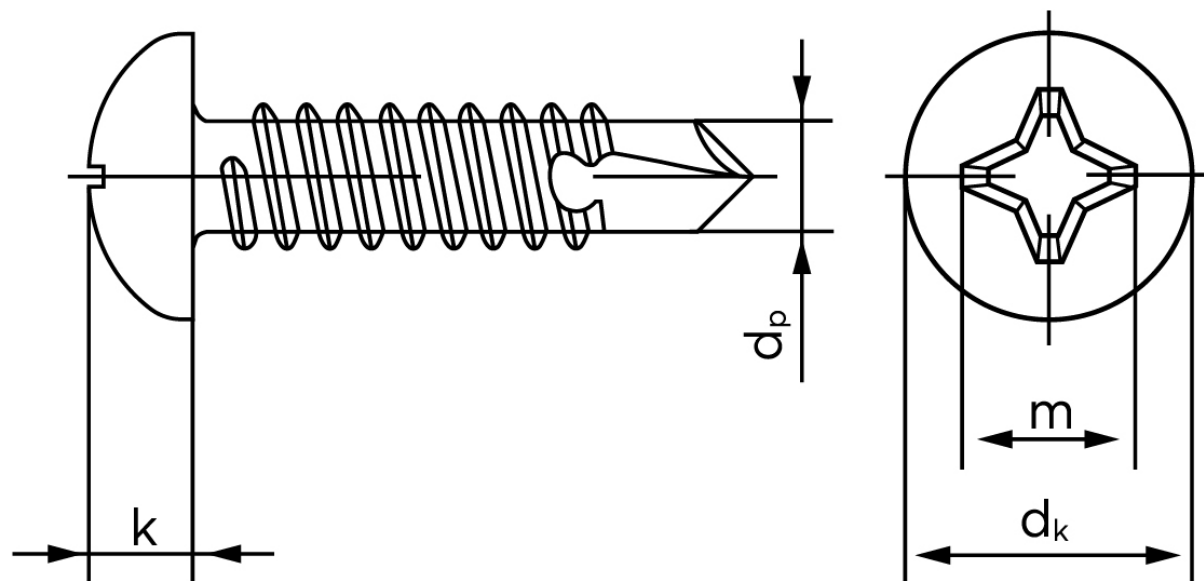

Borskrue Med Phillips H Panhoved DIN 7504 Elforzinket Hærdet Stål Type N-H 4,8x32 (500 Stk)

SKU: 075040150048032

GTIN:

Norm	DIN 7504 NH
Dimensions	4.8
Til Godstykkelse	1.75 to 4.4
d_p max.	4,1
d_k max.	9,5
k_{max}.	3,7
Kærv Str.	2
Bemærkning	Hovedet iht. DIN 7981

Bemærk disse data er vejledende, og informationerne skal anses som vejledende, Bolte.dk stiller ingen garanti eller kan stilles til ansvar for overstående datatabel. Er du i tvivl så kontakt os på 75154999.

Vil du vide mere om dette produkt
Forespørg pris her