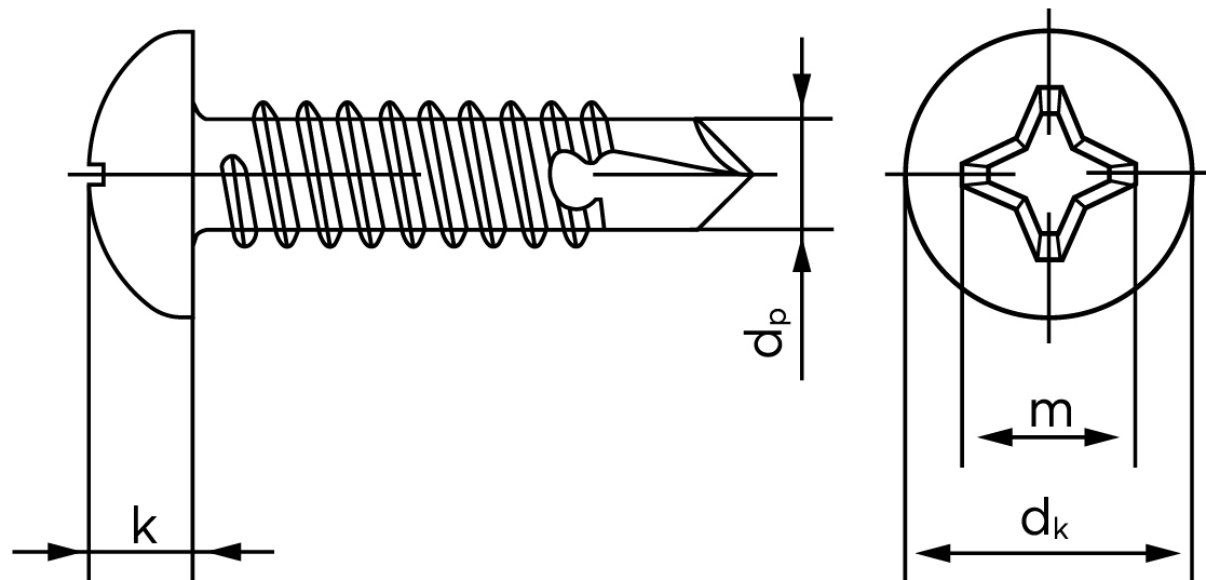

Borskrue Med Phillips H Panhoved DIN 7504 Elforzinket Hærdet Stål Type N-H 4,8x38 (500 Stk)

SKU: 075040150048038

GTIN:

Norm	DIN 7504 NH
Dimensions	4.8
Til Godstykkelse	1.75 to 4.4
d_p max.	4,1
d_k max.	9,5
k_{max}.	3,7
Kærv Str.	2
Bemærkning	Hovedet iht. DIN 7981

Bemærk disse data er vejledende, og informationerne skal anses som vejledende, Bolte.dk stiller ingen garanti eller kan stilles til ansvar for overstående datatabel. Er du i tvivl så kontakt os på 75154999.

Vil du vide mere om dette produkt
Forespørg pris her