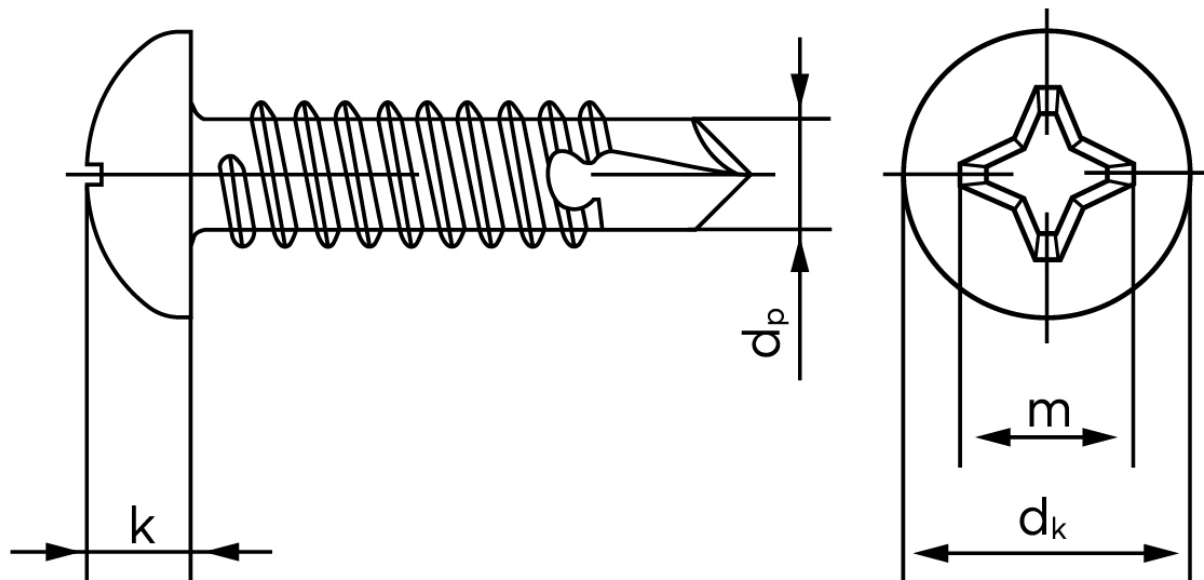

BOLTE

KVALITETSSKRUER OG -BOLTE PÅ NETTET

Borskrue Med Phillips H Panhoved DIN 7504 Elforzinket Hærdet Stål Type N-H 4,8x45 (500 Stk)

SKU: 075040150048045

GTIN:

Norm	DIN 7504 NH
Dimensions	4.8
Til Godstykkelse	1.75 to 4.4
d_p max.	4,1
d_k max.	9,5
k_{max}.	3,7
Kærv Str.	2
Bemærkning	Hovedet iht. DIN 7981

Bemærk disse data er vejledende, og informationerne skal anses som vejledende, Bolte.dk stiller ingen garanti eller kan stilles til ansvar for overstående datatabel. Er du i tvivl så kontakt os på 75154999.

Vil du vide mere om dette produkt
Forespørg pris her