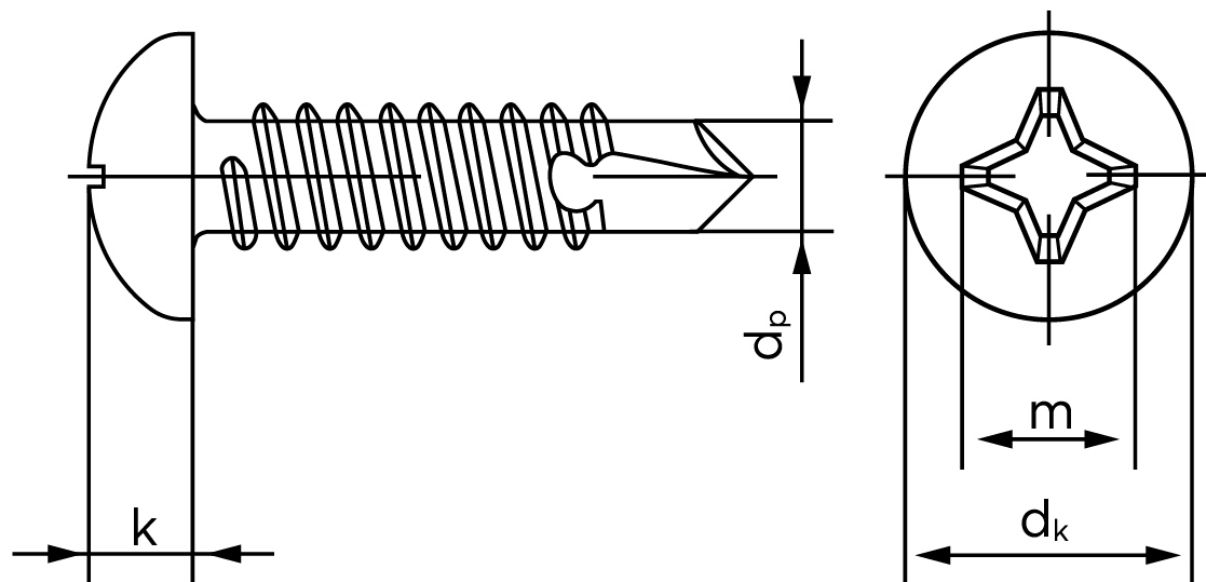

Borskrue Med Phillips H Panhoved DIN 7504 Elforzinket Hærdet Stål Type N-H 4,8x50 (500 Stk)

SKU: 075040150048050

GTIN:

Norm	DIN 7504 NH
Dimensions	4.8
Til Godstykkelse	1.75 to 4.4
d_p max.	4,1
d_k max.	9,5
k_{max}.	3,7
Kærv Str.	2
Bemærkning	Hovedet iht. DIN 7981

Bemærk disse data er vejledende, og informationerne skal anses som vejledende, Bolte.dk stiller ingen garanti eller kan stilles til ansvar for overstående datatabel. Er du i tvivl så kontakt os på 75154999.

Vil du vide mere om dette produkt
Forespørg pris her