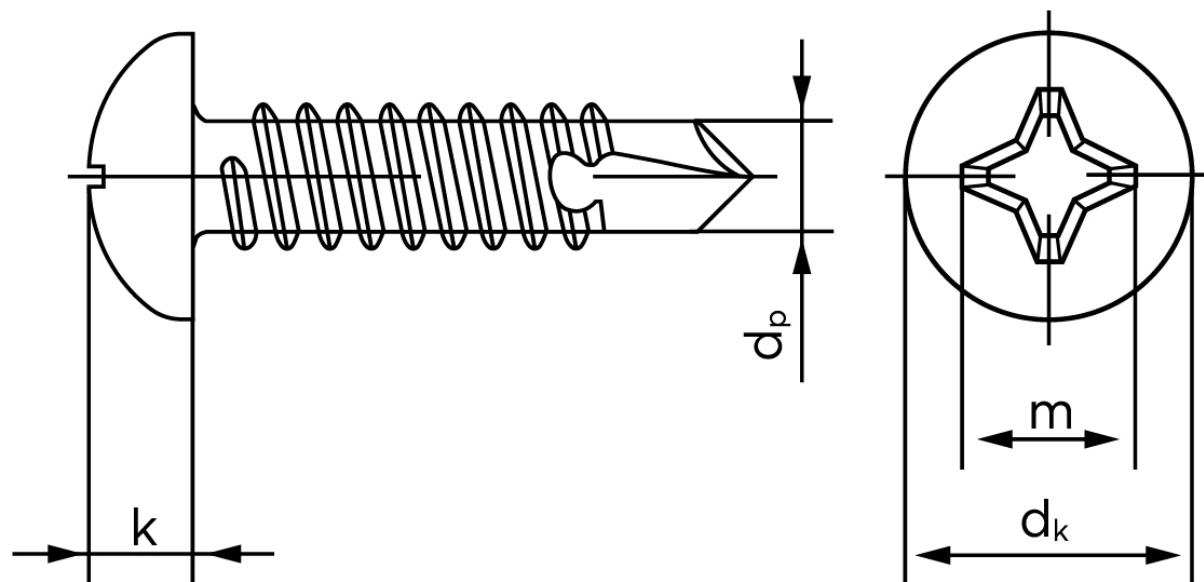

Borskrue Med Phillips H Panhoved DIN 7504 Elforzinket Hærdet Stål Type N-H 4,8x60 (250 Stk)

SKU: 075040150048060

GTIN:

Norm	DIN 7504 NH
Dimensions	4.8
Til Godstykkelse	1.75 to 4.4
d_p max.	4,1
d_k max.	9,5
k_{max}.	3,7
Kærv Str.	2
Bemærkning	Hovedet iht. DIN 7981

Bemærk disse data er vejledende, og informationerne skal anses som vejledende, Bolte.dk stiller ingen garanti eller kan stilles til ansvar for overstående datatabel. Er du i tvivl så kontakt os på 75154999.

Vil du vide mere om dette produkt
Forespørg pris her