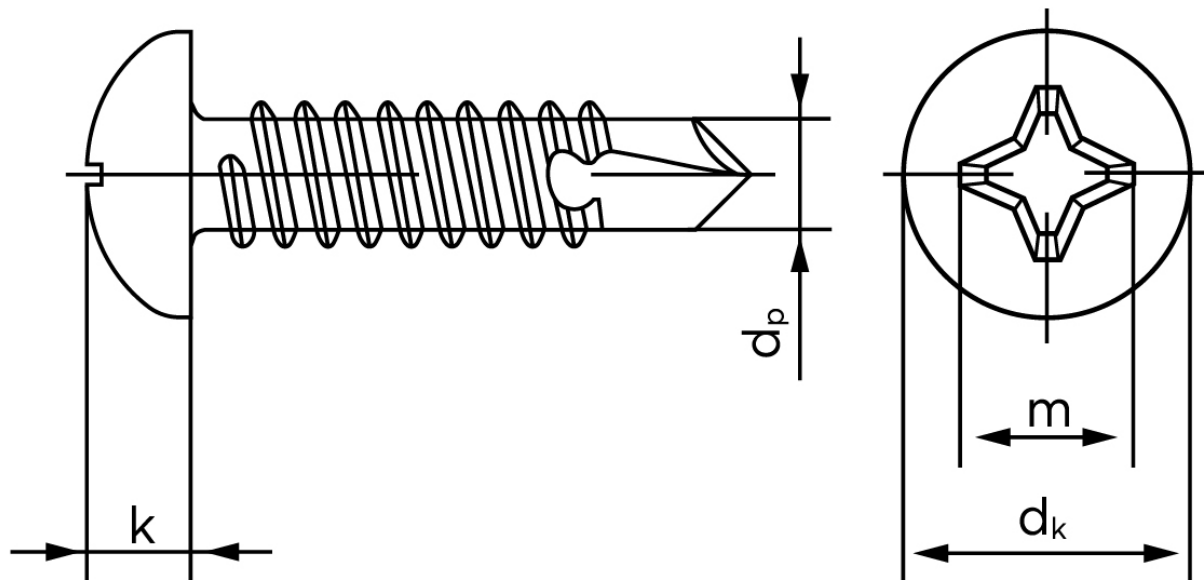

BOLTE

KVALITETSSKRUER OG -BOLTE PÅ NETTET

Borskrue Med Phillips H Panhoved DIN 7504 Elforzinket Hærdet Stål Type N-H 4,8x80 (250 Stk)

SKU: 075040150048080

GTIN:

Norm	DIN 7504 NH
Dimensions	4.8
Til Godstykkelse	1.75 to 4.4
d_p max.	4,1
d_k max.	9,5
k_{max}.	3,7
Kærv Str.	2
Bemærkning	Hovedet iht. DIN 7981

Bemærk disse data er vejledende, og informationerne skal anses som vejledende, Bolte.dk stiller ingen garanti eller kan stilles til ansvar for overstående datatabel. Er du i tvivl så kontakt os på 75154999.

Vil du vide mere om dette produkt
Forespørg pris her