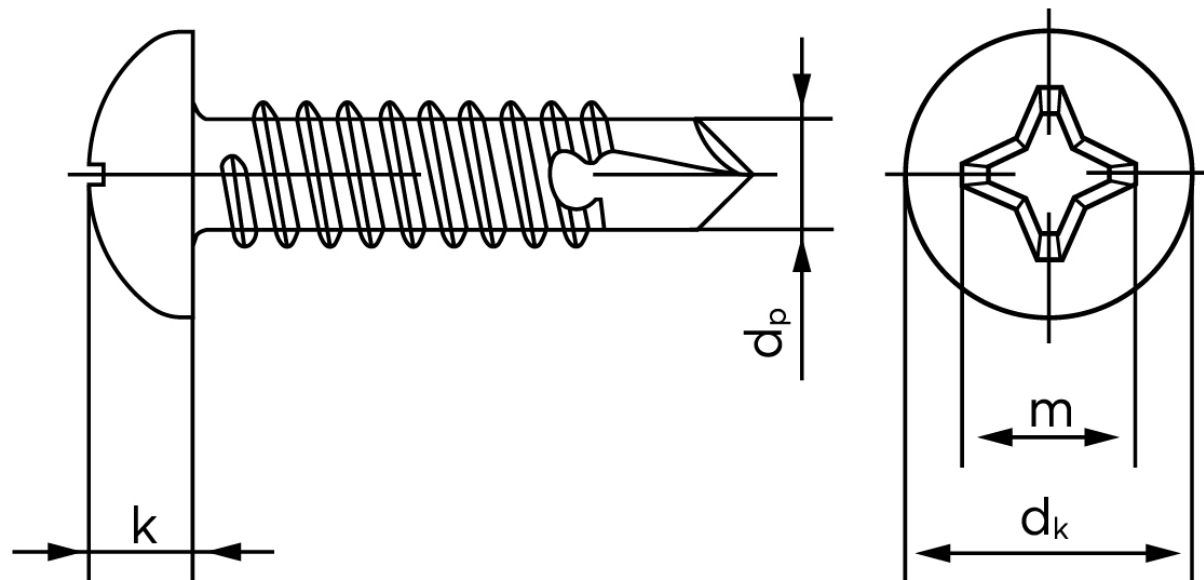

Borskrue Med Phillips H Panhoved DIN 7504 Elforzinket Hærdet Stål Type N-H 5,5x19 (500 Stk)

SKU: 075040150055019

GTIN:

Norm	DIN 7504 NH
Dimensions	5.5
Til Godstykkelse	1.75 to 5.25
d_p max.	4,8
d_k max.	10,8
k_{max}.	4
Kærv Str.	3
Bemærkning	Hovedet iht. DIN 7981

Bemærk disse data er vejlede, og informationerne skal anses som vejledende, Bolte.dk stiller ingen garanti eller kan stilles til ansvar for overstående datatabel. Er du i tvivl så kontakt os på 75154999.

Vil du vide mere om dette produkt
Forespørg pris her