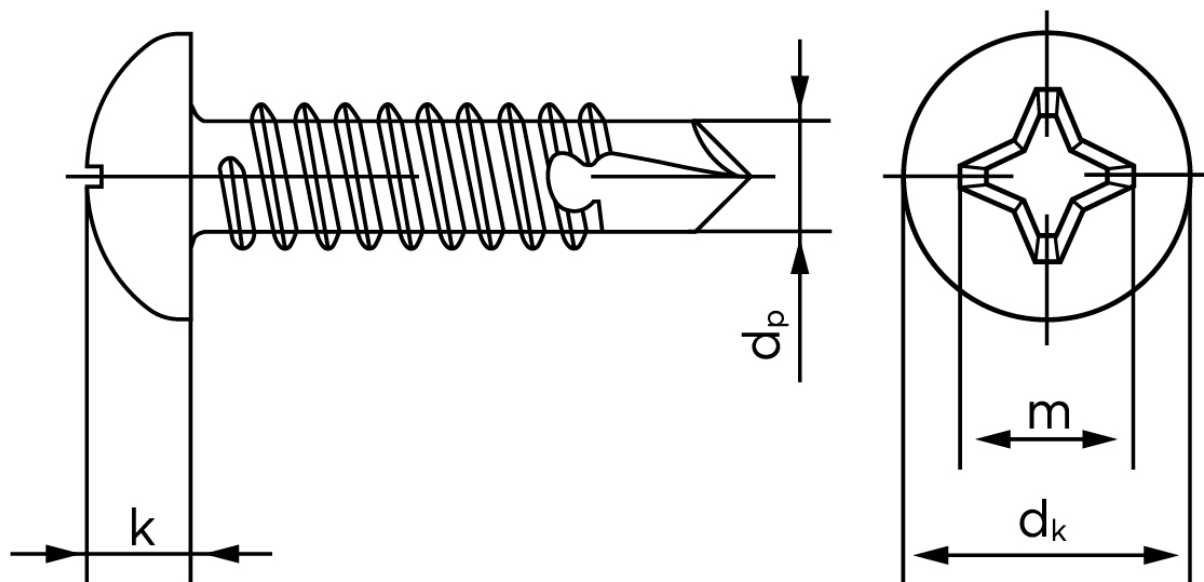

Borskrue Med Phillips H Panhoved DIN 7504 Elforzinket Hærdet Stål Type N-H 5,5x22 (500 Stk)

SKU: 075040150055022

GTIN:

Norm	DIN 7504 NH
Dimensions	5.5
Til Godstykkelse	1.75 to 5.25
d_p max.	4,8
d_k max.	10,8
k_{max}.	4
Kærv Str.	3
Bemærkning	Hovedet iht. DIN 7981

Bemærk disse data er vejlede, og informationerne skal anses som vejledende, Bolte.dk stiller ingen garanti eller kan stilles til ansvar for overstående datatabel. Er du i tvivl så kontakt os på 75154999.

Vil du vide mere om dette produkt
Forespørg pris her