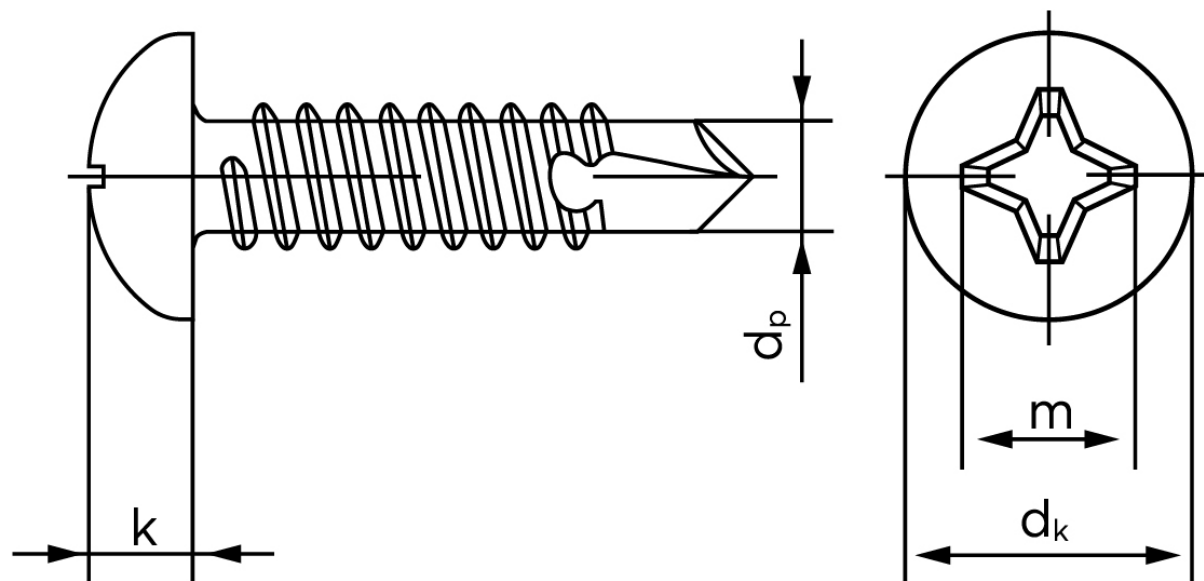

Borskrue Med Phillips H Panhoved DIN 7504 Elforzinket Hærdet Stål Type N-H 5,5x38 (500 Stk)

SKU: 075040150055038

GTIN:

Norm	DIN 7504 NH
Dimensions	5.5
Til Godstykkelse	1.75 to 5.25
d_p max.	4,8
d_k max.	10,8
k_{max}.	4
Kærv Str.	3
Bemærkning	Hovedet iht. DIN 7981

Bemærk disse data er vejledende, og informationerne skal anses som vejledende, Bolte.dk stiller ingen garanti eller kan stilles til ansvar for overstående datatabel. Er du i tvivl så kontakt os på 75154999.

Vil du vide mere om dette produkt
Forespørg pris her