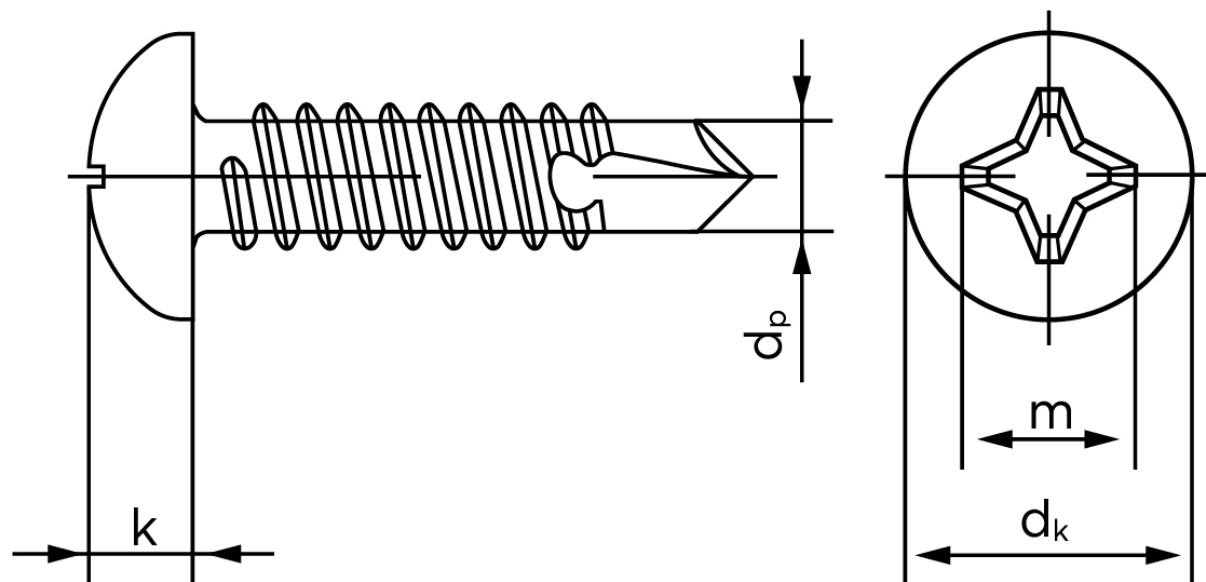

Borskrue Med Phillips H Panhoved DIN 7504 Elforzinket Hærdet Stål Type N-H 5,5x45 (500 Stk)

SKU: 075040150055045

GTIN:

Norm	DIN 7504 NH
Dimensions	5.5
Til Godstykkelse	1.75 to 5.25
d_p max.	4,8
d_k max.	10,8
k_{max}.	4
Kærv Str.	3
Bemærkning	Hovedet iht. DIN 7981

Bemærk disse data er vejledende, og informationerne skal anses som vejledende, Bolte.dk stiller ingen garanti eller kan stilles til ansvar for overstående datatabel. Er du i tvivl så kontakt os på 75154999.

Vil du vide mere om dette produkt
Forespørg pris her