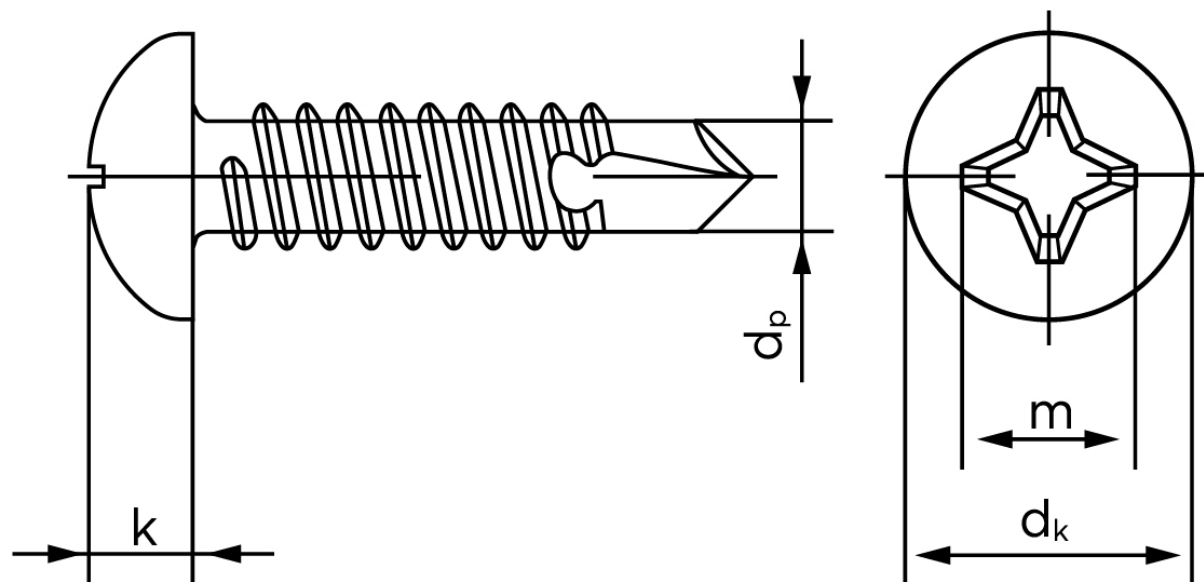

Borskrue Med Phillips H Panhoved DIN 7504 Elforzinket Hærdet Stål Type N-H 5,5x50 (500 Stk)

SKU: 075040150055050

GTIN:

Norm	DIN 7504 NH
Dimensions	5.5
Til Godstykkelse	1.75 to 5.25
d_p max.	4,8
d_k max.	10,8
k_{max}.	4
Kærv Str.	3
Bemærkning	Hovedet iht. DIN 7981

Bemærk disse data er vejledende, og informationerne skal anses som vejledende, Bolte.dk stiller ingen garanti eller kan stilles til ansvar for overstående datatabel. Er du i tvivl så kontakt os på 75154999.

Vil du vide mere om dette produkt
Forespørg pris her