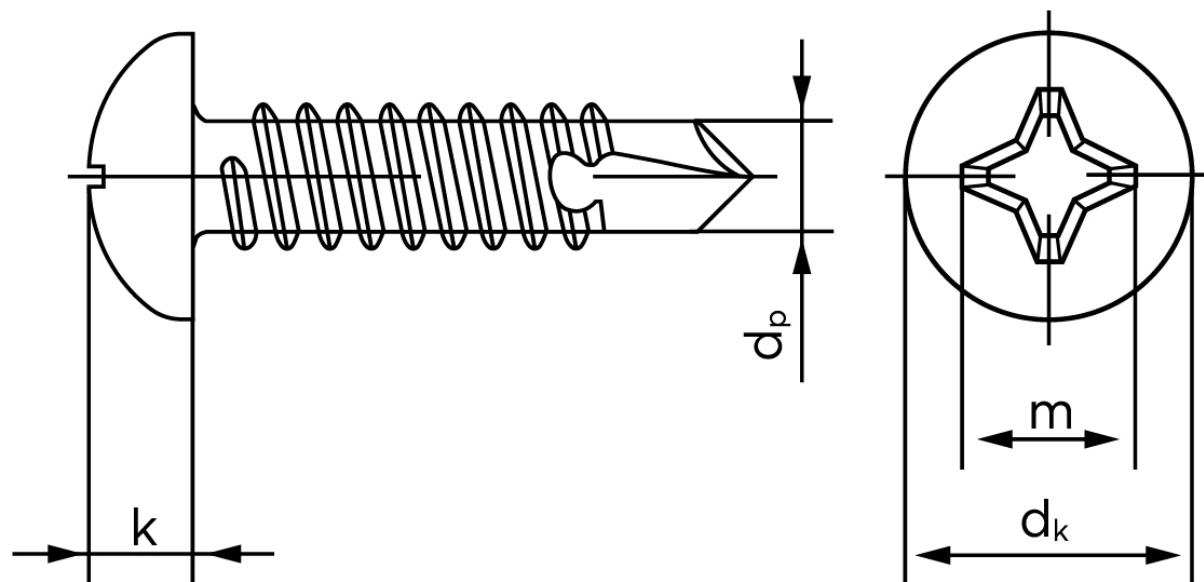

Borskrue Med Phillips H Panhoved DIN 7504 Elforzinket Hærdet Stål Type N-H 5,5x60 (250 Stk)

SKU: 075040150055060

GTIN:

Norm	DIN 7504 NH
Dimensions	5.5
Til Godstykkelse	1.75 to 5.25
d_p max.	4,8
d_k max.	10,8
k_{max}.	4
Kærv Str.	3
Bemærkning	Hovedet iht. DIN 7981

Bemærk disse data er vejledende, og informationerne skal anses som vejledende, Bolte.dk stiller ingen garanti eller kan stilles til ansvar for overstående datatabel. Er du i tvivl så kontakt os på 75154999.

Vil du vide mere om dette produkt
Forespørg pris her