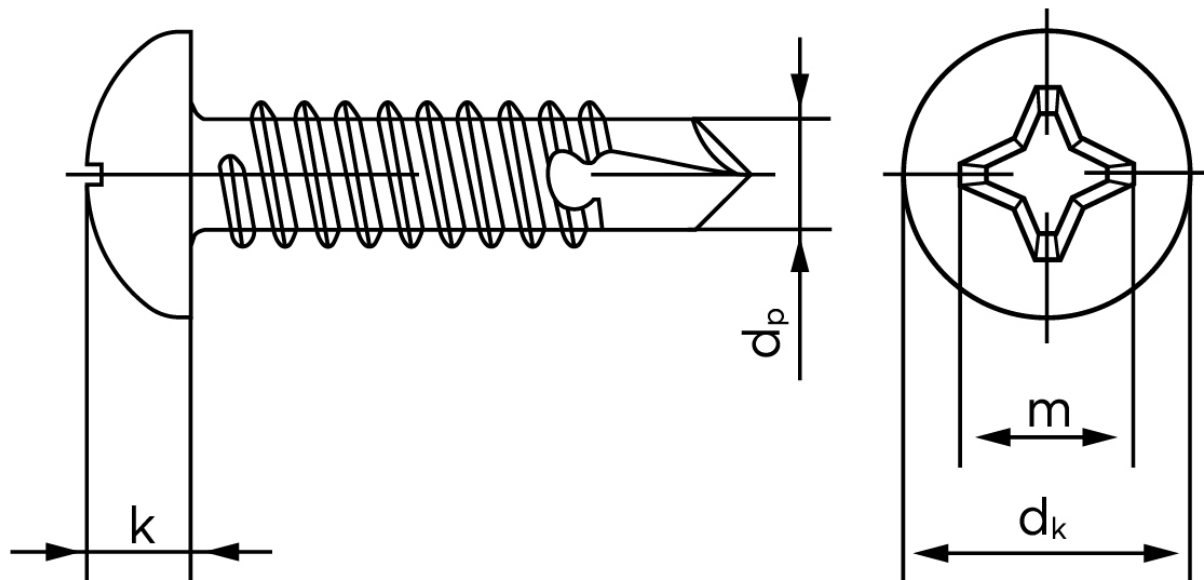

Borskrue Med Phillips H Panhoved DIN 7504 Elforzinket Hærdet Stål Type N-H 5,5x70 (250 Stk)

SKU: 075040150055070

GTIN:

Norm	DIN 7504 NH
Dimensions	5.5
Til Godstykkelse	1.75 to 5.25
d_p max.	4,8
d_k max.	10,8
k_{max}.	4
Kærv Str.	3
Bemærkning	Hovedet iht. DIN 7981

Bemærk disse data er vejledende, og informationerne skal anses som vejledende, Bolte.dk stiller ingen garanti eller kan stilles til ansvar for overstående datatabel. Er du i tvivl så kontakt os på 75154999.

Vil du vide mere om dette produkt
Forespørg pris her