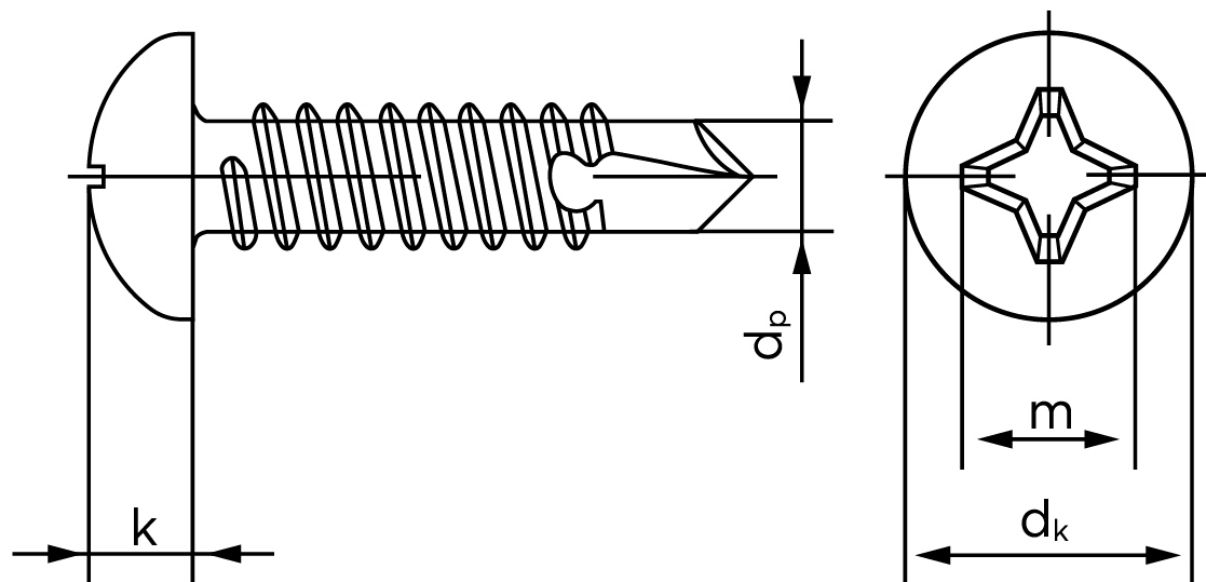

Borskrue Med Phillips H Panhoved DIN 7504 Elforzinket Hærdet Stål Type N-H 5,5x80 (250 Stk)

SKU: 075040150055080

GTIN:

Norm	DIN 7504 NH
Dimensions	5.5
Til Godstykkelse	1.75 to 5.25
d_p max.	4,8
d_k max.	10,8
k_{max}.	4
Kærv Str.	3
Bemærkning	Hovedet iht. DIN 7981

Bemærk disse data er vejlede, og informationerne skal anses som vejledende, Bolte.dk stiller ingen garanti eller kan stilles til ansvar for overstående datatabel. Er du i tvivl så kontakt os på 75154999.

Vil du vide mere om dette produkt
Forespørg pris her