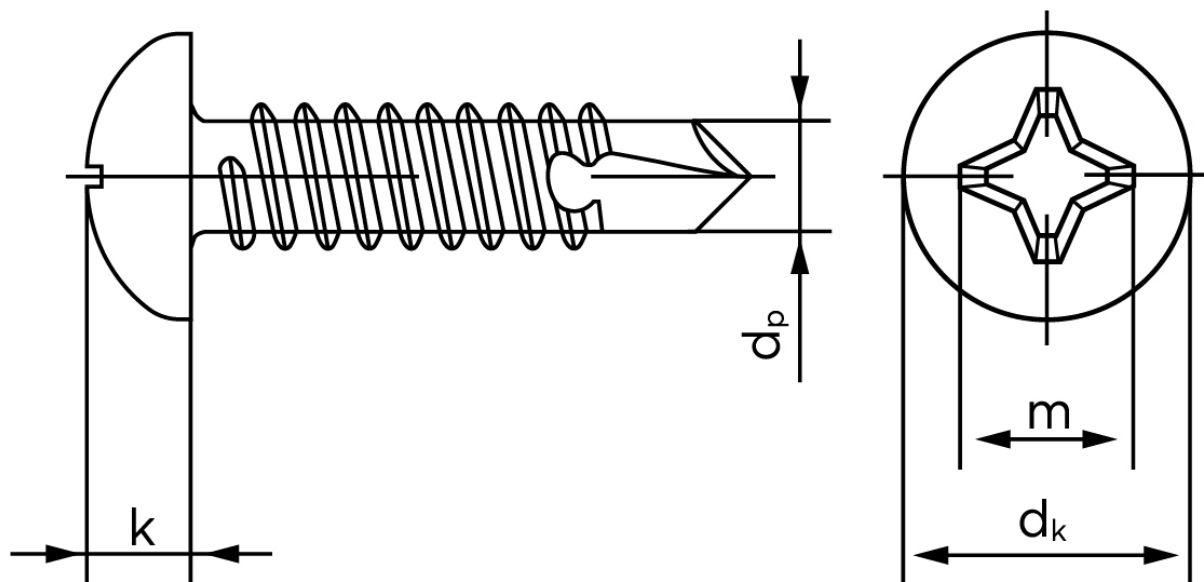

Borskrue Med Phillips H Panhoved DIN 7504 Elforzinket Hærdet Stål Type N-H 6,3x16 (500 Stk)

SKU: 075040150063016

GTIN:

Norm	
Dimensions	
Til Godstykkelse	
d_p max.	
d_k max.	
k_{max} .	
Kærv Str.	
Bemærkning	
Bemærk disse data er vejledende, og informationerne skal anses som vejledende, Bolte.dk stiller ingen garanti eller kan stilles til ansvar for overstående datatabel. Er du i tvivl så kontakt os på 75154999.	