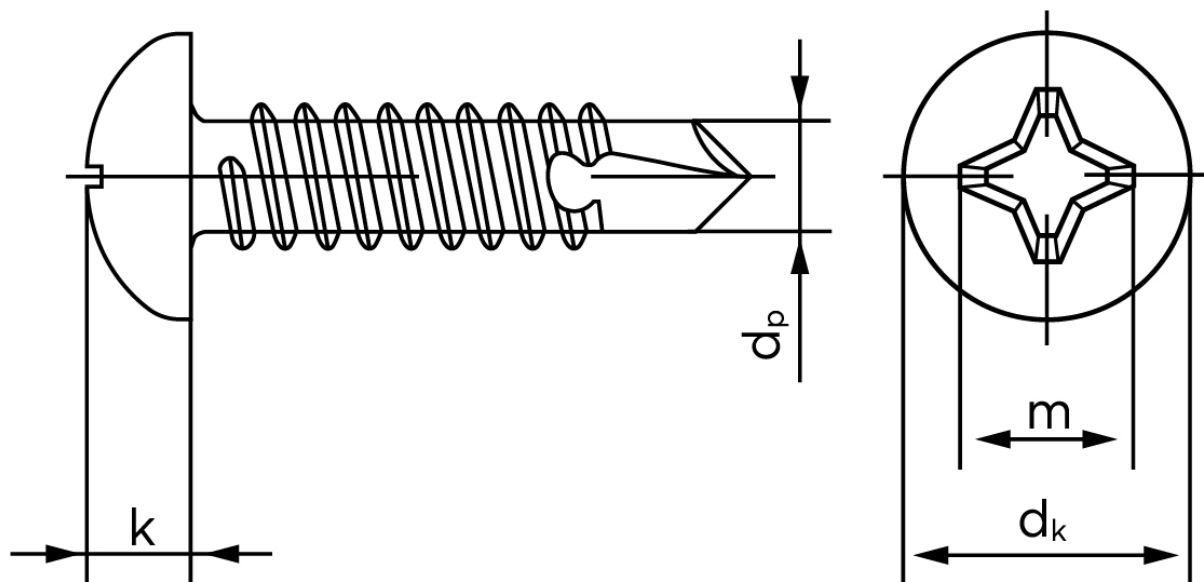

Borskrue Med Phillips H Panhoved DIN 7504 Elforzinket Hærdet Stål Type N-H 6,3x19 (500 Stk)

SKU: 075040150063019

GTIN:

Norm	
Dimensions	
Til Godstykkelse	
d_p max.	
d_k max.	
k_{max} .	
Kærv Str.	
Bemærkning	
Bemærk disse data er vejledende, og informationerne skal anses som vejledende, Bolte.dk stiller ingen garanti eller kan stilles til ansvar for overstående datatabel. Er du i tvivl så kontakt os på 75154999.	