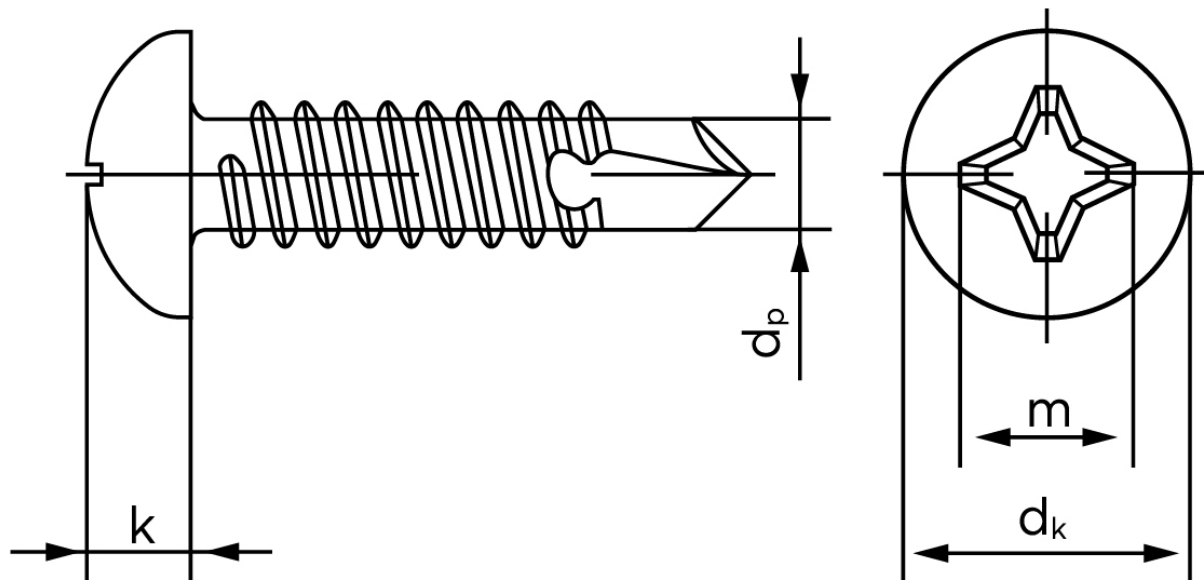

## Borskrue Med Phillips H Panhoved DIN 7504 Elforzinket Hærdet Stål Type N-H 6,3x22 (500 Stk)

SKU: 075040150063022

GTIN:

Norm	
Dimensions	
Til Godstykkelse	
$d_p$ max.	
$d_k$ max.	
$k_{max}$ .	
Kærv Str.	
Bemærkning	
Bemærk disse data er vejledende, og informationerne skal anses som vejledende, Bolte.dk stiller ingen garanti eller kan stilles til ansvar for overstående datatabel. Er du i tvivl så kontakt os på 75154999.	