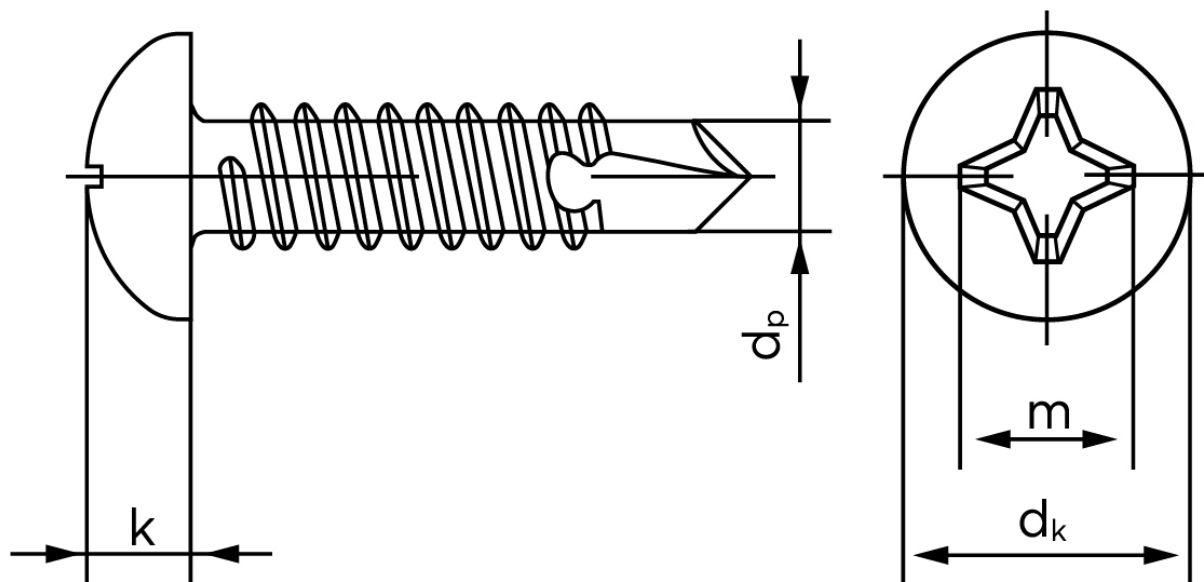

Borskrue Med Phillips H Panhoved DIN 7504 Elforzinket Hærdet Stål Type N-H 6,3x32 (500 Stk)

SKU: 075040150063032

GTIN:

Norm	
Dimensions	
Til Godstykkelse	
d_p max.	
d_k max.	
k_{max} .	
Kærv Str.	
Bemærkning	
Bemærk disse data er vejledende, og informationerne skal anses som vejledende, Bolte.dk stiller ingen garanti eller kan stilles til ansvar for overstående datatabel. Er du i tvivl så kontakt os på 75154999.	