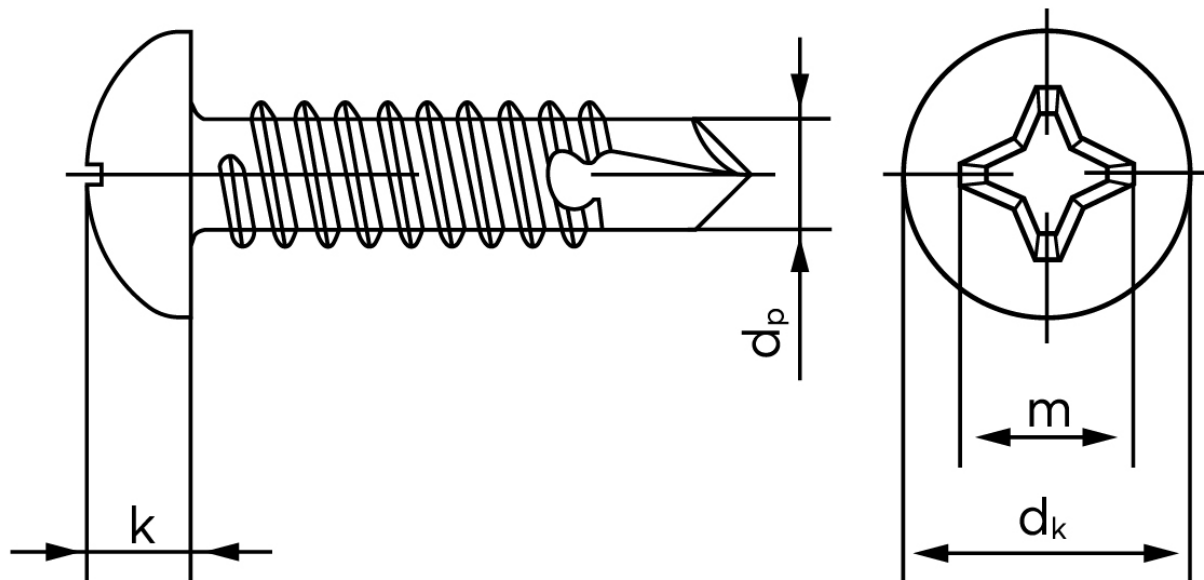

Borskrue Med Phillips H Panhoved DIN 7504 Elforzinket Hærdet Stål Type N-H 6,3x38 (500 Stk)

SKU: 075040150063038

GTIN:

Norm	
Dimensions	
Til Godstykkelse	
d_p max.	
d_k max.	
k_{max} .	
Kærv Str.	
Bemærkning	
Bemærk disse data er vejledende, og informationerne skal anses som vejledende, Bolte.dk stiller ingen garanti eller kan stilles til ansvar for overstående datatabel. Er du i tvivl så kontakt os på 75154999.	