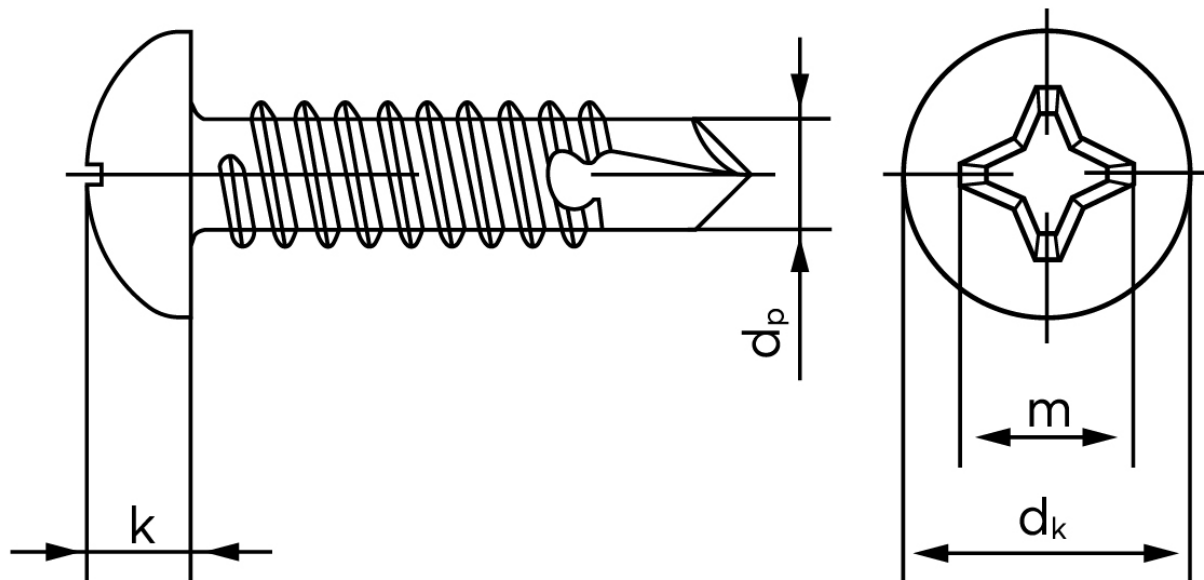

Borskrue Med Phillips H Panhoved DIN 7504 Elforzinket Hærdet Stål Type N-H 6,3x45 (500 Stk)

SKU: 075040150063045

GTIN:

Norm	
Dimensions	
Til Godstykkelse	
d_p max.	
d_k max.	
k_{max} .	
Kærv Str.	
Bemærkning	
Bemærk disse data er vejledende, og informationerne skal anses som vejledende, Bolte.dk stiller ingen garanti eller kan stilles til ansvar for overstående datatabel. Er du i tvivl så kontakt os på 75154999.	