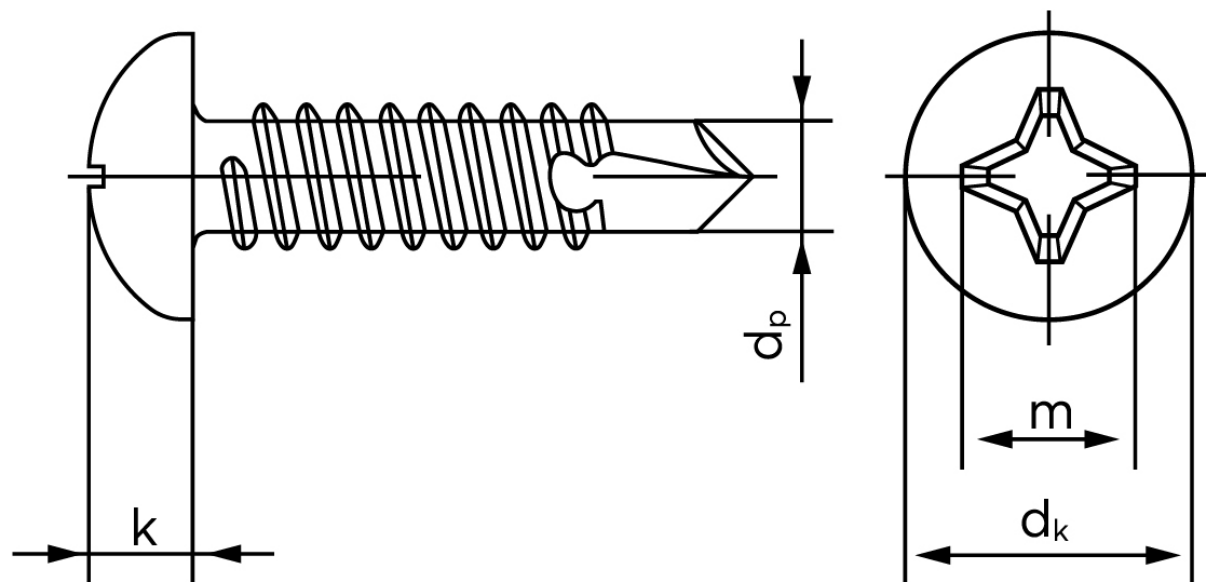

## Borskrue Med Phillips H Panhoved DIN 7504 Elforzinket Hærdet Stål Type N-H 6,3x70 (250 Stk)

SKU: 075040150063070

GTIN:

Norm	
Dimensions	
Til Godstykkelse	
$d_p$ max.	
$d_k$ max.	
$k_{max}$ .	
Kærv Str.	
Bemærkning	
Bemærk disse data er vejledende, og informationerne skal anses som vejledende, Bolte.dk stiller ingen garanti eller kan stilles til ansvar for overstående datatabel. Er du i tvivl så kontakt os på 75154999.	