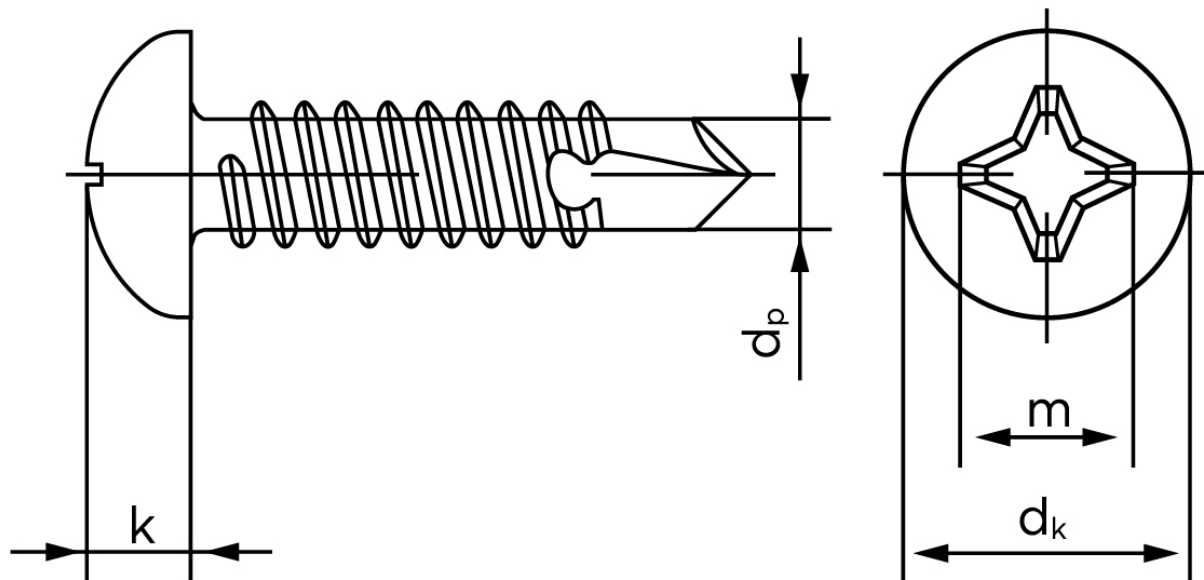

Borskrue Med Phillips H Panhoved DIN 7504 Elforzinket Hærdet Stål Type N-H 6,3x80 (250 Stk)

SKU: 075040150063080

GTIN:

Norm	
Dimensions	
Til Godstykkelse	
d_p max.	
d_k max.	
k_{max} .	
Kærv Str.	
Bemærkning	
Bemærk disse data er vejledende, og informationerne skal anses som vejledende, Bolte.dk stiller ingen garanti eller kan stilles til ansvar for overstående datatabel. Er du i tvivl så kontakt os på 75154999.	