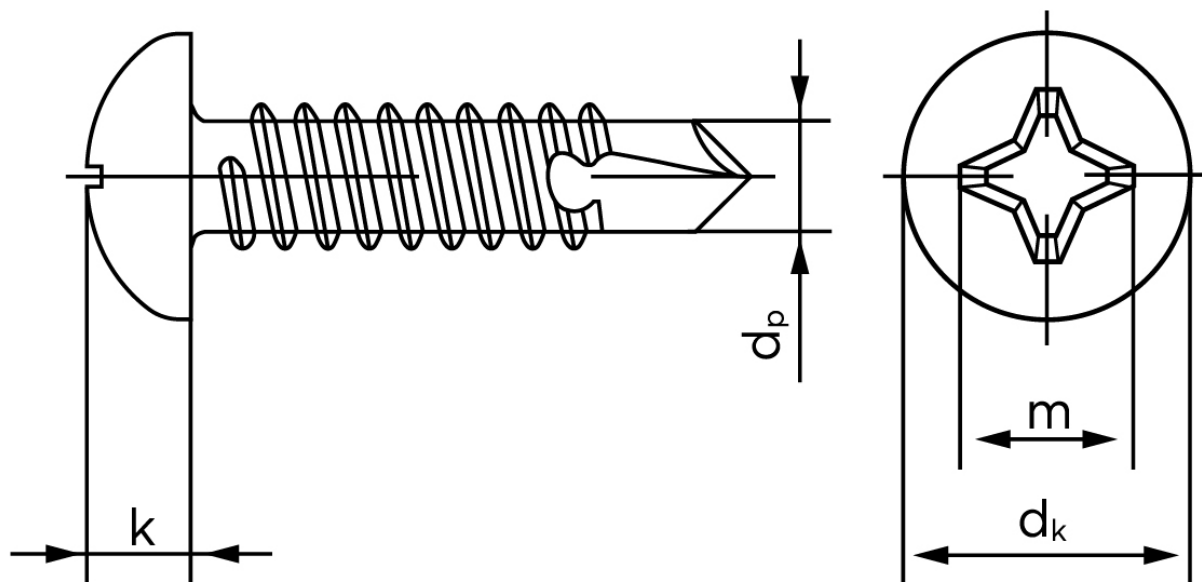

## Borskrue Med Phillips H Panhoved DIN 7504 Elforzinket Hærdet Stål Type N-H 6,3x90 (100 Stk)

SKU: 075040150063090

GTIN:

Norm	
Dimensions	
Til Godstykkelse	
$d_p$ max.	
$d_k$ max.	
$k_{max}$ .	
Kærv Str.	
Bemærkning	
Bemærk disse data er vejledende, og informationerne skal anses som vejledende, Bolte.dk stiller ingen garanti eller kan stilles til ansvar for overstående datatabel. Er du i tvivl så kontakt os på 75154999.	