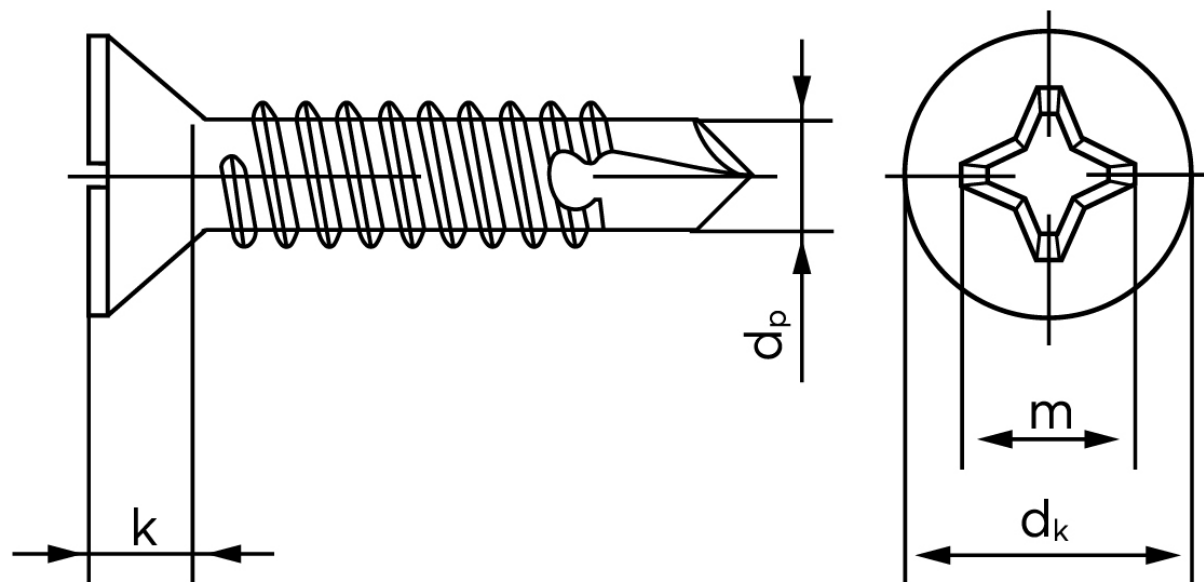

Borskrue Med Undersænket Phillips H DIN 7504 Elforzinket Hærdet Stål Type P-H 2,9x13 (1000 Stk)

SKU: 075040160029013

GTIN:

Norm	DIN 7504 PH
Dimensions	2.9
Til Godstykkelse	0.7 to 1.9
d_p max.	2,3
d_k max.	5,5
k_{max}.	1,7
Kærv Str.	1
Bemærkning	Hovedet iht. DIN 7982

Bemærk disse data er vejledende, og informationerne skal anses som vejledende, Bolte.dk stiller ingen garanti eller kan stilles til ansvar for overstående datatabel. Er du i tvivl så kontakt os på 75154999.

Vil du vide mere om dette produkt
Forespørg pris her