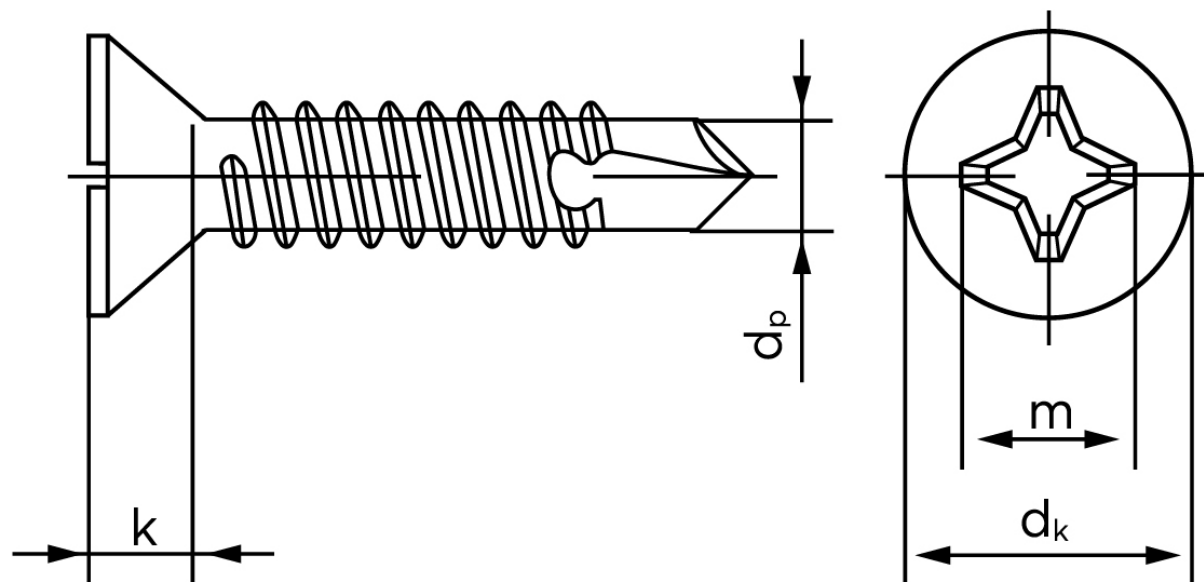

Borskrue Med Undersænket Phillips H DIN 7504 Elforzinket Hærdet Stål Type P-H 2,9x16 (1000 Stk)

SKU: 075040160029016

GTIN:

Norm	DIN 7504 PH
Dimensions	2.9
Til Godstykkelse	0.7 to 1.9
d_p max.	2,3
d_k max.	5,5
k_{max}.	1,7
Kærv Str.	1
Bemærkning	Hovedet iht. DIN 7982

Bemærk disse data er vejledende, og informationerne skal anses som vejledende, Bolte.dk stiller ingen garanti eller kan stilles til ansvar for overstående datatabel. Er du i tvivl så kontakt os på 75154999.

Vil du vide mere om dette produkt
Forespørg pris her