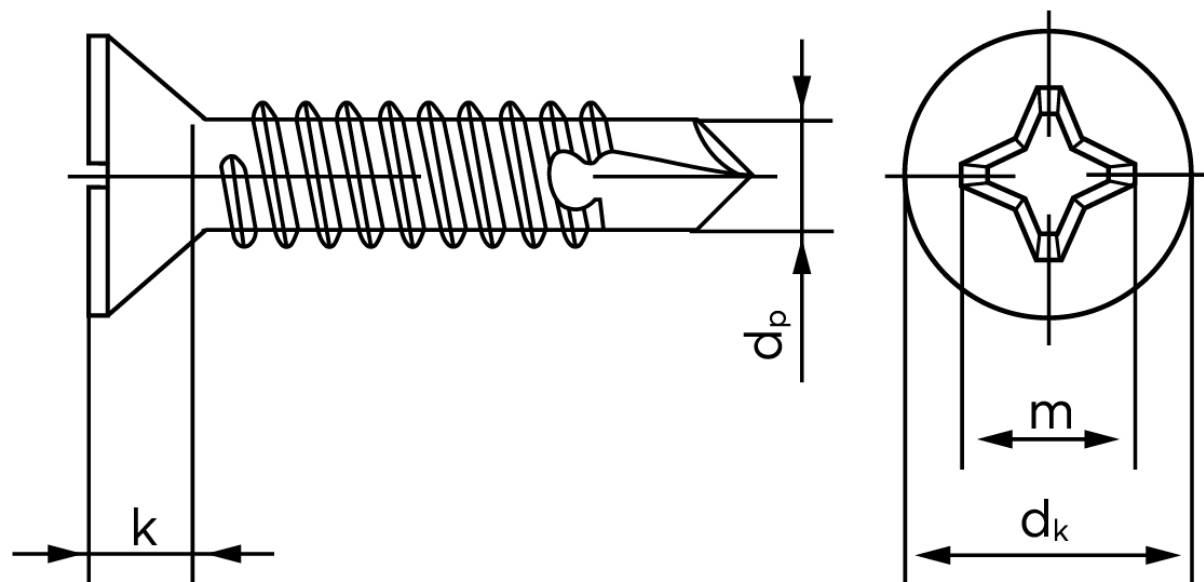

Borskrue Med Undersænket Phillips H DIN 7504 Elforzinket Hærdet Stål Type P-H 2,9x19 (1000 Stk)

SKU: 075040160029019

GTIN:

Norm	DIN 7504 PH
Dimensions	2.9
Til Godstykkelse	0.7 to 1.9
d_p max.	2,3
d_k max.	5,5
k_{max}.	1,7
Kærv Str.	1
Bemærkning	Hovedet iht. DIN 7982

Bemærk disse data er vejledende, og informationerne skal anses som vejledende, Bolte.dk stiller ingen garanti eller kan stilles til ansvar for overstående datatabel. Er du i tvivl så kontakt os på 75154999.

Vil du vide mere om dette produkt
Forespørg pris her