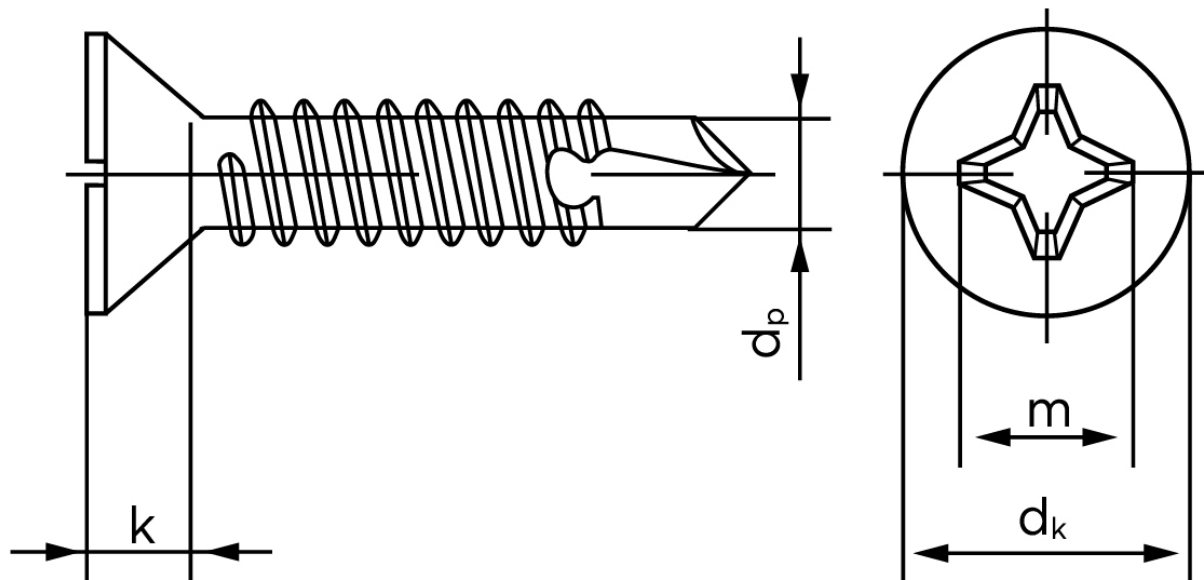

Borskrue Med Undersænket Phillips H DIN 7504 Elforzinket Hærdet Stål Type P-H 3,5x13 (1000 Stk)

SKU: 075040160035013

GTIN:

Norm	DIN 7504 PH
Dimensions	3.5
Til Godstykkelse	0.7 to 2.25
d_p max.	2,8
d_k max.	6,8
k_{max}.	2,1
Kærv Str.	2
Bemærkning	Hovedet iht. DIN 7982

Bemærk disse data er vejledende, og informationerne skal anses som vejledende, Bolte.dk stiller ingen garanti eller kan stilles til ansvar for overstående datatabel. Er du i tvivl så kontakt os på 75154999.

Vil du vide mere om dette produkt
Forespørg pris her