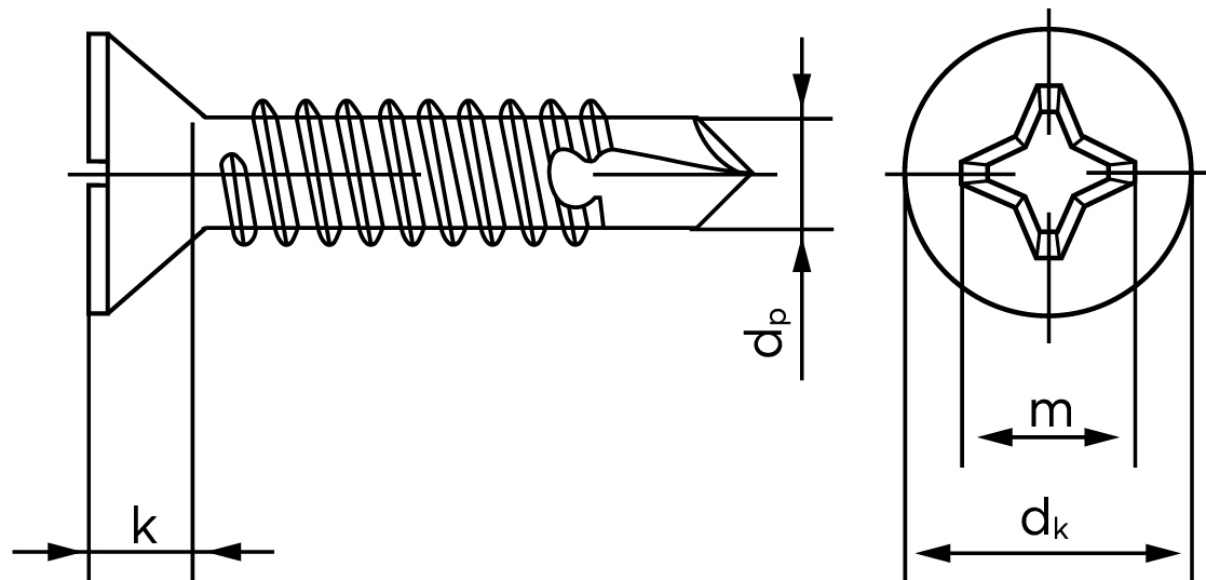

Borskrue Med Undersænket Phillips H DIN 7504 Elforzinket Hærdet Stål Type P-H 3,5x16 (1000 Stk)

SKU: 075040160035016

GTIN:

Norm	DIN 7504 PH
Dimensions	3.5
Til Godstykkelse	0.7 to 2.25
d_p max.	2,8
d_k max.	6,8
k_{max}.	2,1
Kærv Str.	2
Bemærkning	Hovedet iht. DIN 7982

Bemærk disse data er vejledende, og informationerne skal anses som vejledende, Bolte.dk stiller ingen garanti eller kan stilles til ansvar for overstående datatabel. Er du i tvivl så kontakt os på 75154999.

Vil du vide mere om dette produkt
Forespørg pris her