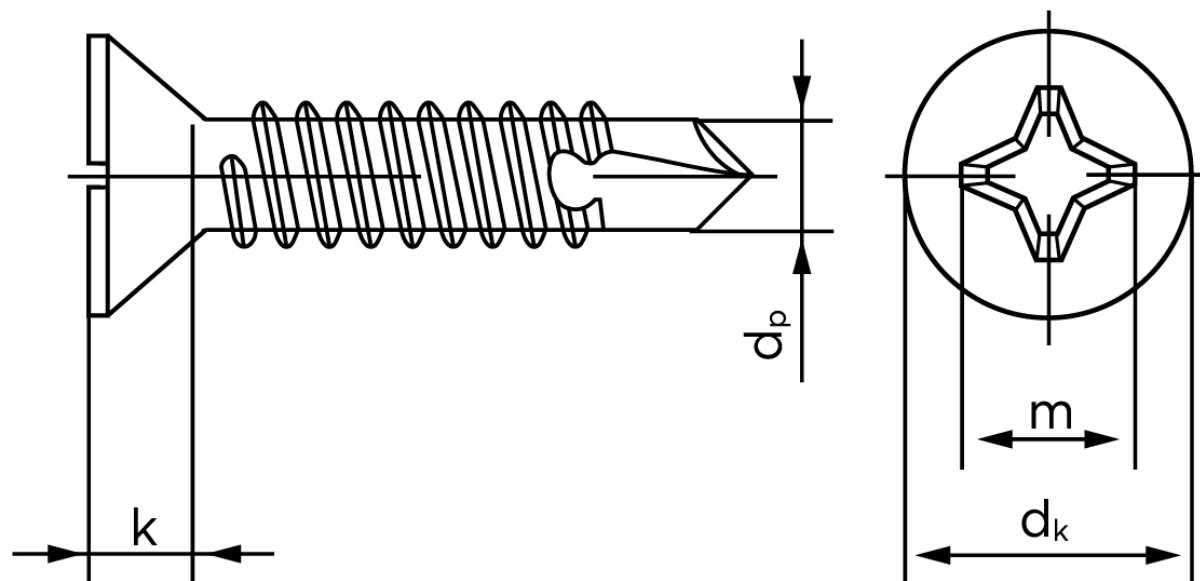

Borskrue Med Undersænket Phillips H DIN 7504 Elforzinket Hærdet Stål Type P-H 3,5x22 (1000 Stk)

SKU: 075040160035022

GTIN:

Norm	DIN 7504 PH
Dimensions	3.5
Til Godstykkelse	0.7 to 2.25
d_p max.	2,8
d_k max.	6,8
k_{max}.	2,1
Kærv Str.	2
Bemærkning	Hovedet iht. DIN 7982

Bemærk disse data er vejledende, og informationerne skal anses som vejledende, Bolte.dk stiller ingen garanti eller kan stilles til ansvar for overstående datatabel. Er du i tvivl så kontakt os på 75154999.

Vil du vide mere om dette produkt
Forespørg pris her